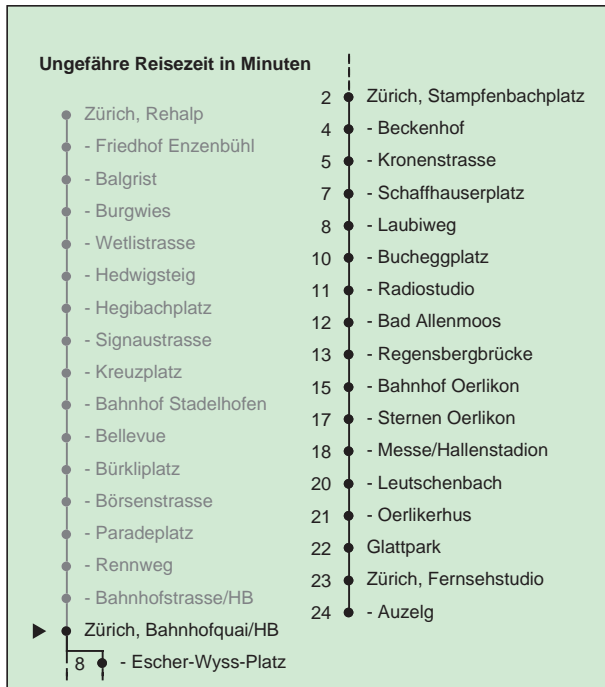

VBZ Zürich Linie

ZVV-Contact
0848 988 988
www.zvv.ch
wap.zvv.ch

Bahnhofquai/HB

Richtung Zürich, Auzelg

Gültig ab 14.12.2008

Als Sonntage gelten auch: 25. und 26. Dezember, 1. und 2. Januar, Karfreitag, Ostermontag, 1. Mai, Auffahrt, Pfingstmontag, 1. August

h	Montag-Freitag	Samstag	Sonn- und Feiertag	h
5	25 40 55	25 40 55	40 55	5
6	10 18 25 33 40 48 55	10 25 40 55	10 25 40 55	6
7	03 10 17 25 32 40 47 55	10 25 40 55	10 25 40 55	7
8	02 10 17 25 32 40 47 55	05 15 25 35 45 55	10 25 40 55	8
9	03 10 18 25 33 40 48 55	05 15 25 35 45 55	10 25 40 55	9
10	03 10 18 25 33 40 48 55	05 15 25 33 40 48 55	10 25 35 45 55	10
11	03 10 18 25 33 40 48 55	03 10 18 25 33 40 48 55	05 15 25 35 45 55	11
12	03 10 18 25 33 40 48 55	03 10 18 25 33 40 48 55	05 15 25 35 45 55	12
13	03 10 18 25 33 40 48 55	03 10 18 25 33 40 48 55	05 15 25 35 45 55	13
14	03 10 18 25 33 40 48 55	03 10 18 25 33 40 48 55	05 15 25 35 45 55	14
15	03 10 18 25 33 40 48 55	03 10 18 25 33 40 48 55	05 15 25 35 45 55	15
16	03 10 18 26 33 41 48 56	03 10 18 25 33 40 48 55	05 15 25 35 45 55	16
17	03 11 18 26 33 41 48 56	03 10 18 25 33 40 48 55	05 15 25 35 45 55	17
18	03 11 18 26 33 41 48 55	03 10 18 24 32 39 47 54	05 15 25 35 45 55	18
19	03 10 18 25 33 40 48 55	02 09 12_a 17 24 32 39 47 54	05 15 25 35 45 55	19
20	03 10 18 23 31 38 41_a 48 58	02 09 17 24 31 39 48 58	05 15 26 37 48 58	20
21	08 11_a 18 28 38 48 58	01_a 08 18 28 38 48 58	08 18 28 38 48 58	21
22	08 18 28 38_c 40_d 48_c 55_d 58_c 58_b	08 18 28 38 48 58	08 18 28 40 55 58_b	22
23	08_c 10_d 18_c 25_d 28_c 38_c 40_d 48_c 55_d 58_c	08 18 28 38 48 58	10 25 40 55	23
0	08_c 10_d 18_c 21_d 31 37_b 47_b 57_b	08 18 31 37_b 47_b 57_b	10 21 31 47_b	0
1	02_a 03_a 13_a	03_a 13_a	02_a 13_a	1

a bis Zürich, Escher-Wyss-Platz b bis Zürich, Sternen Oerlikon c Nur Freitag d Montag - Donnerstag
Nach besonderem Fahrplan verkehren die Kurse am 31. Dezember, am Sechseläuten, an der Streetparade und am Knabenschüssen.