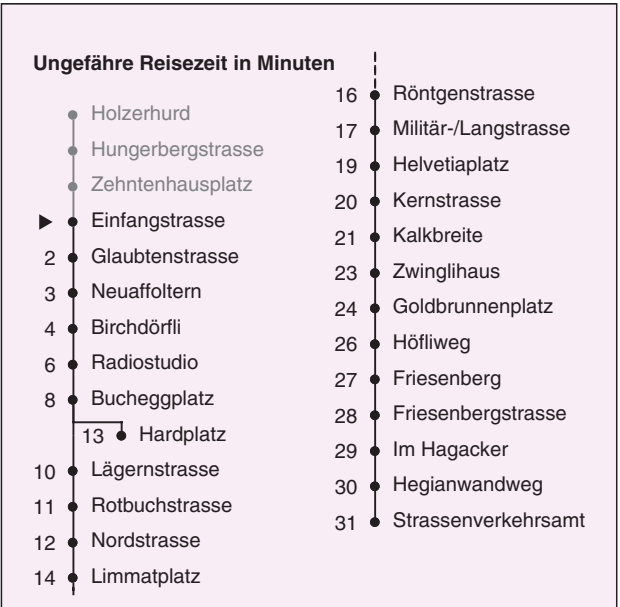

32

VBZ Zürich Linie

Partner im Zürcher Verkehrsverbund ZVV

ZVV-Contact
0848 988 988
www.zvv.ch
mobile.zvv.ch

Einfangstrasse

Richtung Strassenverkehrsamt

Gültig ab 13.12.2009

Als Sonntage gelten auch: 25. und 26. Dezember, 1. und 2. Januar, Karfreitag, Ostermontag, 1. Mai, Auffahrt, Pfingstmontag, 1. August

a Montag - Donnerstag b Nur Freitag c bis Hardplatz

Nach besonderem Fahrplan verkehren die Kurse am 31. Dezember, am Sechseläuten, am Züri-Fäscht, am der Streetparade und am Knabenschiessen.

Datum: 20.10.2009 10:21:37; Linie: 02032AH; Haltestelle: 767