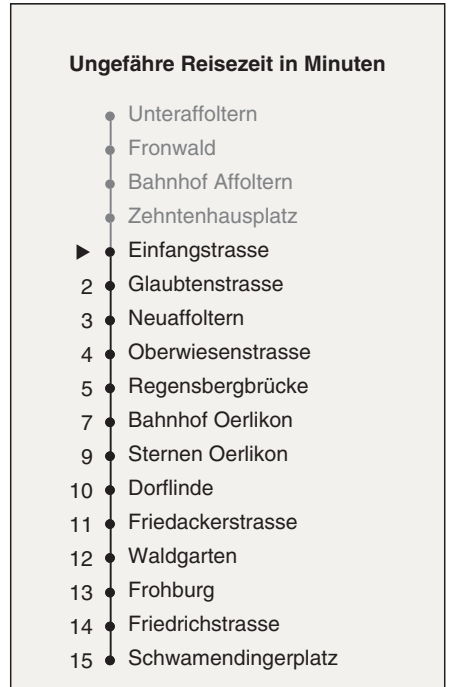

62

ZVV-Contact
0848 988 988
www.zvv.ch
mobile.zvv.ch

Einfangstrasse

Richtung Schwamendingerplatz

Gültig ab 13.12.2009

Als Sonntage gelten auch: 25. und 26. Dezember, 1. und 2. Januar, Karfreitag, Ostermontag, 1. Mai, Auffahrt, Pfingstmontag, 1. August

h	Montag-Freitag	Samstag	Sonn- und Feiertag	h
5	26 41 50 58	26 41 56	26 41 56	5
6	05 13 20 28 35 43 51 59	11 26 41 56	11 26 41 56	6
7	06 13 18 25 30 37 42 49 54	11 22 33 43 53	11 26 41 56	7
8	01 06 13 18 25 30 37 42 49 54	03 13 23 33 43 53	11 26 41 56	8
9	01 06 14 21 29 36 44 51 59	03 13 23 33 43 53	11 26 41 56	9
10	06 14 21 29 36 44 51 59	03 13 21 29 36 44 51 59	11 23 33 43 53	10
11	06 14 21 29 36 44 51 59	06 14 21 29 36 44 51 59	03 13 23 33 43 53	11
12	06 14 21 29 36 44 51 59	06 14 21 29 36 44 51 59	03 13 23 33 43 53	12
13	06 14 21 29 36 44 51 59	06 14 21 29 36 44 51 59	03 13 23 33 43 53	13
14	06 14 21 29 36 44 51 59	06 14 21 29 36 44 51 59	03 13 23 33 43 53	14
15	06 14 21 29 36 44 51 59	06 14 21 29 36 44 51 59	03 13 23 33 43 53	15
16	06 14 20 26 32 38 44 50 56	06 14 21 29 36 44 51 59	03 13 23 33 43 53	16
17	02 08 14 20 26 32 38 44 50 56	06 14 21 29 36 44 51 59	03 13 23 33 43 53	17
18	02 08 14 20 26 32 38 43 50 55	06 13 21 28 36 43 51 58	03 13 23 33 43 53	18
19	02 07 14 21 29 36 44 51 59	06 13 21 28 36 43 51 58	03 13 23 33 44 54	19
20	05 13 20 28 35 43 50	05 13 20 28 35 43 50	05 16 27 34 _c 38 49	20
21	00 09 20 29 40 49	00 09 20 29 40 49	00 09 20 29 40 49	21
22	00 09 20 29 40 _b 41 _a 49 _b 56 _a	00 09 20 29 40 49	00 09 20 29 41 56	22
23	00 _b 09 _b 11 _a 20 _b 26 _a 29 _b 41 56	00 09 20 29 41 56	11 26 41 56	23
0	04 _b ^c 11 26 _d 30 _c	04 _c 11 26 _d 30 _c	11 26 _d 30 _c	0

a Montag - Donnerstag b Nur Freitag c bis Glaubtenstrasse d bis Sternen Oerlikon