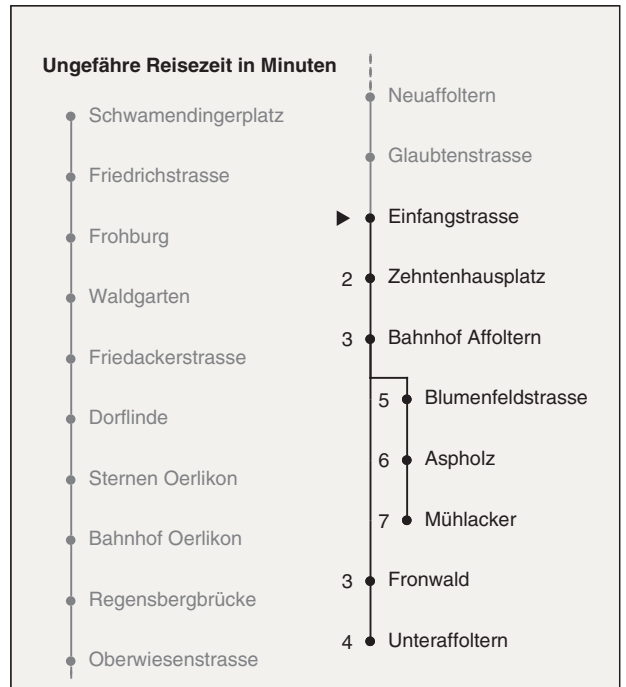

62

VBZ Züri Linie

ZVV-Contact
0848 988 988
www.zvv.ch
mobile.zvv.ch

Einfangstrasse

Richtung Unteraffoltern

Gültig ab 13.12.2009

Als Sonntage gelten auch: 25. und 26. Dezember, 1. und 2. Januar, Karfreitag, Ostermontag, 1. Mai, Auffahrt, Pfingstmontag, 1. August

a Montag - Donnerstag b Nur Freitag c bis Mühlacker

Nach besonderem Fahrplan verkehren die Kurse am 31. Dezember, am Sechseläuten, am Züri-Fäscht, am der Streetparade und am Knabenschüssen.

Datum: 20.10.2009 15:22:51; Linie: 03062AR; Haltestelle: 767