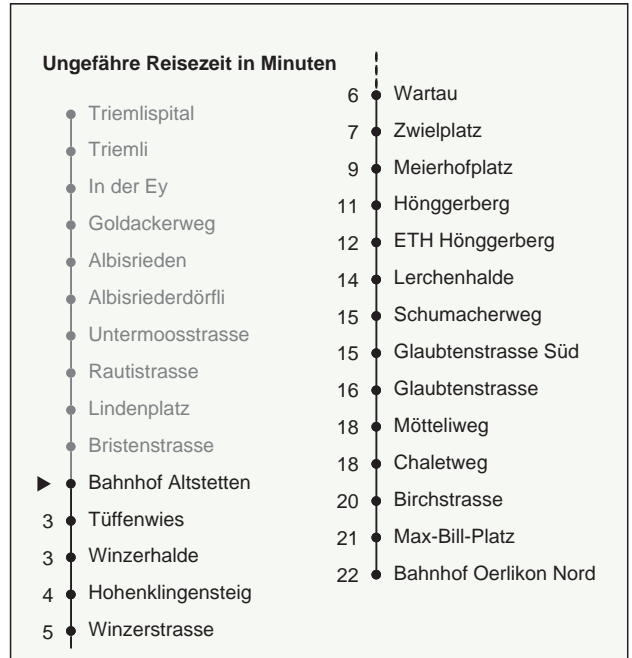

80

VBZ Zürich Linie

ZVV-Contact
0848 988 988
www.zvv.ch
wap.zvv.ch

Bahnhof Altstetten

Richtung Bahnhof Oerlikon Nord

Gültig ab 14.12.2008

Als Sonntage gelten auch: 25. und 26. Dezember, 1. und 2. Januar, Karfreitag, Ostermontag, 1. Mai, Auffahrt, Pfingstmontag, 1. August

h	Montag-Freitag	Samstag	Sonn- und Feiertag	h
5	26 41 50 56	26 41 56	57	5
6	06 14 21 29 35 41 44 51 57	12 27 42 57	12 27 42 57	6
7	04 11 17 24 31 37 44 51 58	12 27 42 55	12 27 42 57	7
8	04 11 18 24 31 38 44 51 58	05 15 25 35 45 55	12 27 42 57	8
9	05 13 20 28 35 43 50 58	05 15 25 35 45 55	12 27 42 57	9
10	05 13 20 28 35 43 50 58	05 13 20 28 35 43 50 58	15 25 35 45 55	10
11	05 13 20 28 35 43 50 58	05 13 20 28 35 43 50 58	05 15 25 35 45 55	11
12	05 13 20 28 35 43 50 58	05 13 20 28 35 43 50 58	05 15 25 35 45 55	12
13	05 13 20 28 35 43 50 58	05 13 20 28 35 43 50 58	05 15 25 35 45 55	13
14	05 13 20 28 35 43 50 58	05 13 20 28 35 43 50 58	05 15 25 35 45 55	14
15	05 13 20 28 35 39 43 50 57	05 13 20 28 35 43 50 58	05 15 25 35 45 55	15
16	04 11 15 22 29 35 42 49 55	05 13 20 28 35 43 50 58	05 15 25 35 45 55	16
17	02 09 15 22 29 36 42 49 56	05 13 20 28 35 43 50 58	05 15 25 35 45 55	17
18	02 09 16 22 29 36 43 50 58	05 13 18 25 33 40 48 55	05 15 25 35 45 55	18
19	05 13 20 28 35 43 50 58	03 10 18 25 33 40 48 55	05 15 25 35 45 55	19
20	05 13 18 26 33 41 48 56	03 10 17 25 32 40 48 57	05 14 24 34 44 54	20
21	04 13 23 33 43 53	05 13 23 33 43 53	03 13 23 33 43 53	21
22	03 13 23 33 43 53 _a 56 _b	03 13 23 33 43 53	03 13 23 33 43 56	22
23	03 _a 11 23 _a 26 _b 33 _a 41 53 _a 56 _b	03 13 23 33 43 53	11 26 41 56	23
0	03 _a 11 26 37	03 13 26 37	11 26 37	0

a Nur Freitag b Montag - Donnerstag

Nach besonderem Fahrplan verkehren die Kurse am 31. Dezember, am Sechseläuten, an der Streetparade und am Knabenschüssen.