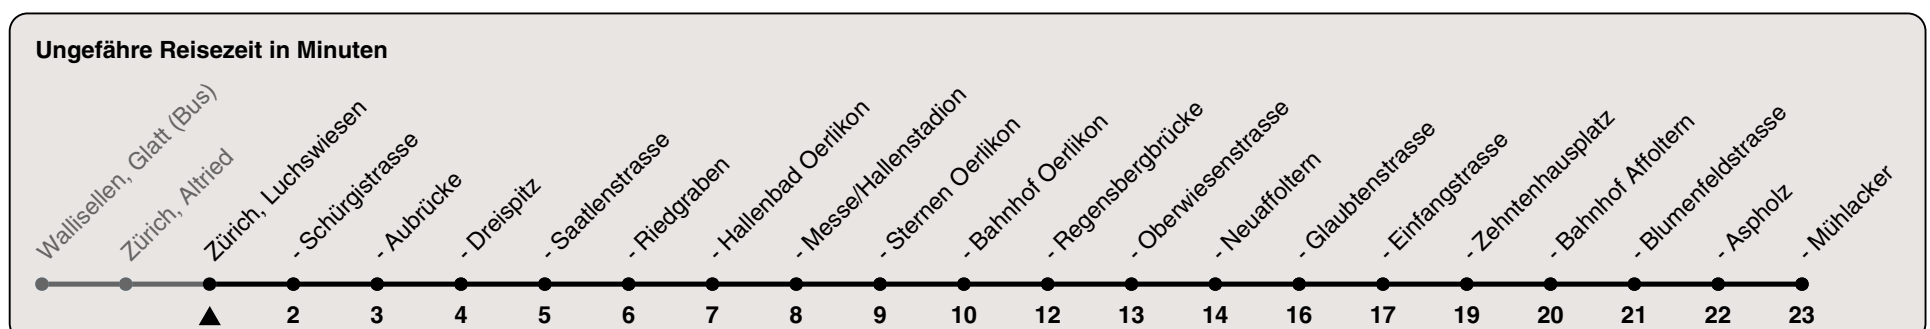

Luchswiesen

# Richtung Zürich, Mühlacker

h	Montag-Freitag	Samstag	Sonn- und Feiertag
5	26 56	26 56	26 56
6	26 41 49 59	26 56	26 56
7	09 19 29 39 49 59	26 41 56	26 56
8	09 19 29 39 52	11 26 41 56	26 56
9	07 22 37 52	11 26 41 54	23 38 53
10	07 22 37 52	07 22 37 52	08 23 38 53
11	07 22 37 52	07 22 37 52	08 23 38 53
12	07 22 37 52	07 22 37 52	08 23 38 53
13	07 22 37 52	07 22 37 52	08 23 38 53
14	07 22 37 52	07 22 37 52	08 23 38 53
15	07 22 37 52	07 22 37 52	08 23 38 53
16	08 21 32 42 52	07 22 37 52	08 23 38 53
17	02 12 22 32 42 52	07 22 37 52	08 23 38 53
18	02 12 23 37 52	07 22 37 52	08 23 38 53
19	07 22 37 52	07 22 37 52	08 23 38 53
20	08 23 38 53	08 23 38 53	08 23 38 53
21	08 23 38a 53	08 23 38 53	08 23 53
22	08a 23 38a 53	08 23 38 53	23 53
23	08a 23 53	08 23 53	23 53
0	23	23	23

a) Nur Freitag

Nach besonderem Fahrplan verkehren die Kurse am 24. und 31. Dezember, am Sechseläuten, an der Streetparade und am Knabenschiessen.

Als Feiertage gelten: 25./26. Dez., 1./2. Jan., Karfreitag, Ostermontag, 1. Mai, Auffahrt, Pfingstmontag, 1. Aug.