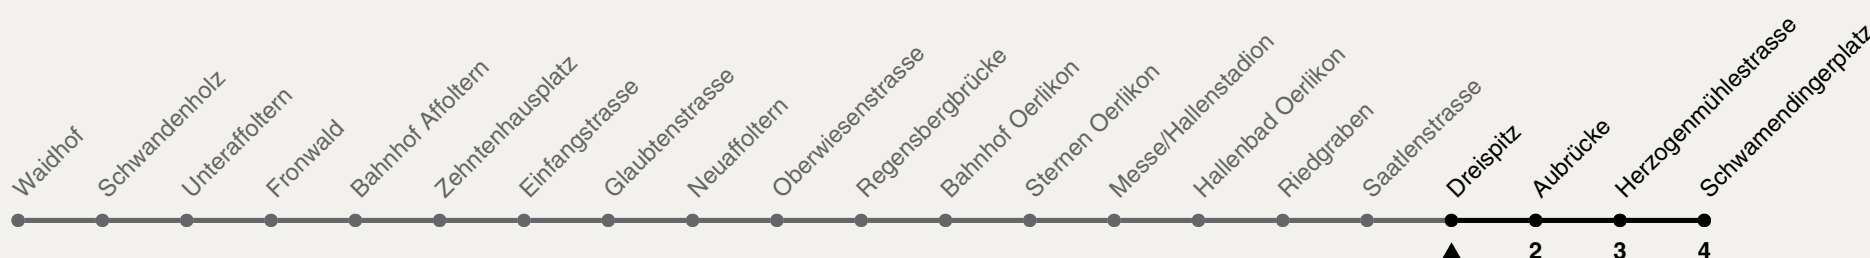

62

ZVV-Contact 0800 988 988 | zvv.ch

Zum Live-Fahrplan

Dreispietz

Richtung Schwamendingerplatz

h	Montag-Freitag	Samstag	Sonn- und Feiertag
5	10 38 53	10 38 53	10 38 53
6	08 23 38 53	08 23 38 53	08 23 38 53
7	05 15 25 35 45 55	08 23 38 53	08 23 38 53
8	05 15 25 35 45 54	08 23 38 53	08 23 38 53
9	09 24 39 54	08 23 39 54	08 19 34 49
10	09 24 39 54	09 24 39 54	04 19 35 50
11	09 24 39 54	09 24 39 54	05 20 35 50
12	09 24 39 54	09 24 39 54	05 20 35 50
13	09 24 39 54	09 24 39 54	05 20 35 50
14	09 24 39 54	09 24 39 54	05 20 35 50
15	09 24 39 54	09 24 39 54	05 20 35 50
16	09 25 40 51	09 24 39 54	05 20 35 50
17	01 11 21 31 41 51	09 24 39 54	05 20 35 50
18	01 11 21 31 41 54	09 24 39 54	05 20 35 50
19	09 24 39 54	09 24 39 54	05 20 35 50
20	09 21 34 49	09 21 34 49	05 20 34 49
21	04 19 34 49	04 19 34 49	04 19 34 49
22	04 19 34 49	04 19 34 49	04 19 34 49
23	04 19 34 49	04 19 34 49	04 19 34 49
0	04 19 34 49	04 19 34 49	04 19 34 49

Nach besonderem Fahrplan verkehren die Kurse am 24. und 31. Dezember, am Sechseläuten, an der Streetparade und am Knabenschiessen.

Als Feiertage gelten: 25./26. Dez., 1./2. Jan., Karfreitag, Ostermontag, 1. Mai, Auffahrt, Pfingstmontag, 1. Aug.

Ungefähre Reisezeit in Minuten

25.08.2023

Gültig von 10.12.2023 - 14.12.2024

GEMEINSAM VORWÄRTS.