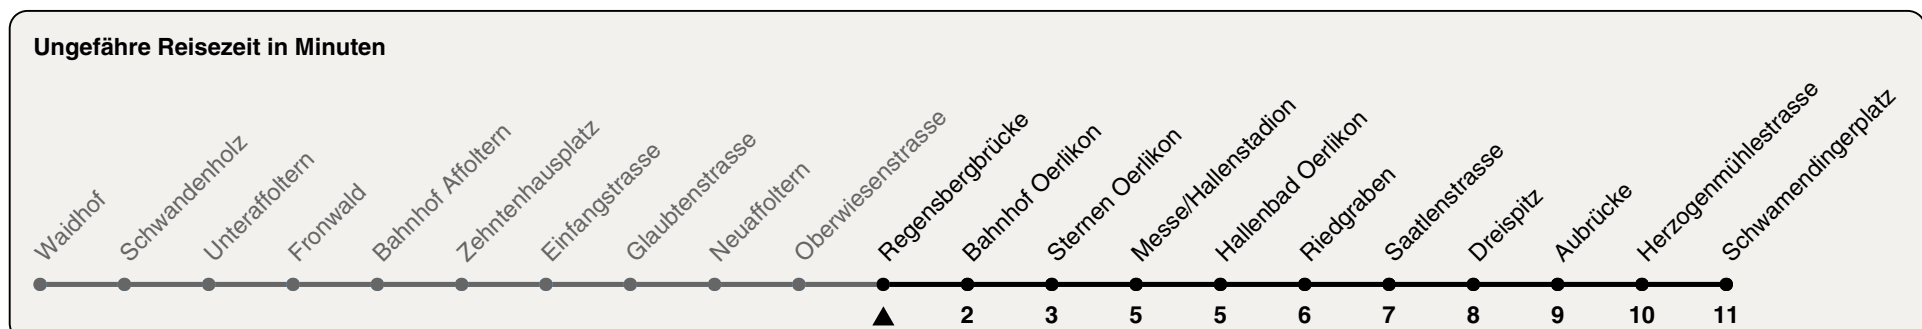

Regensbergbrücke

# Richtung Schwamendingerplatz

| h  | Montag-Freitag    | Samstag        | Sonn- und Feiertag |
|----|-------------------|----------------|--------------------|
| 5  | 03 31 46          | 03 31 46       | 03 31 46           |
| 6  | 01 16 31 46 58    | 01 16 31 46    | 01 16 31 46        |
| 7  | 08 18 28 38 48 58 | 01 16 31 45    | 01 16 31 46        |
| 8  | 08 18 28 38 46    | 00 15 30 45    | 01 16 31 46        |
| 9  | 01 16 31 46       | 00 15 31 46    | 01 12 27 42 57     |
| 10 | 01 16 31 46       | 01 16 31 46    | 12 27 42 57        |
| 11 | 01 16 31 46       | 01 16 31 46    | 12 27 42 57        |
| 12 | 01 16 31 46       | 01 16 31 46    | 12 27 42 57        |
| 13 | 01 16 31 46       | 01 16 31 46    | 12 27 42 57        |
| 14 | 01 16 31 46       | 01 16 31 46    | 12 27 42 57        |
| 15 | 01 16 31 46       | 01 16 31 46    | 12 27 42 57        |
| 16 | 01 17 32 43 53    | 01 16 31 46    | 12 27 42 57        |
| 17 | 03 13 23 33 43 53 | 01 16 31 46    | 12 27 42 57        |
| 18 | 03 13 23 33 46    | 01 16 31 46    | 12 27 42 57        |
| 19 | 01 16 31 46       | 01 16 31 46    | 12 27 42 57        |
| 20 | 01 14 27 42 57    | 01 14 27 42 57 | 12 27 42 57        |
| 21 | 12 27 42 57       | 12 27 42 57    | 12 27 42 57        |
| 22 | 12 27 42 57       | 12 27 42 57    | 12 27 42 57        |
| 23 | 12 27 42 57       | 12 27 42 57    | 12 27 42 57        |
| 0  | 12 27 42          | 12 27 42       | 12 27 42           |

Nach besonderem Fahrplan verkehren die Kurse am 24. und 31. Dezember, am Sechseläuten, an der Streetparade und am Knabenschiessen.

Als Feiertage gelten: 25./26. Dez., 1./2. Jan., Karfreitag, Ostermontag, 1. Mai, Auffahrt, Pfingstmontag, 1. Aug.