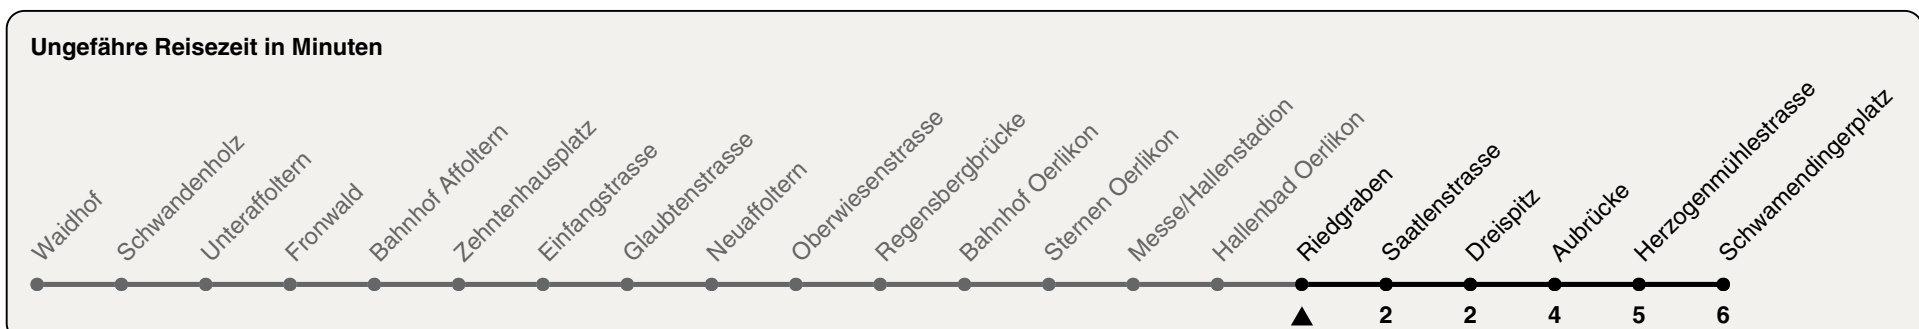

Riedgraben

# Richtung Schwamendingerplatz

h	Montag-Freitag	Samstag	Sonn- und Feiertag
5	09 36 51	09 36 51	09 36 51
6	06 21 36 51	06 21 36 51	06 21 36 51
7	03 13 23 33 43 53	06 21 36 51	06 21 36 51
8	03 13 23 33 43 52	06 21 36 51	06 21 36 51
9	07 22 37 52	06 21 37 52	06 17 32 47
10	07 22 37 52	07 22 37 52	02 17 33 48
11	07 22 37 52	07 22 37 52	03 18 33 48
12	07 22 37 52	07 22 37 52	03 18 33 48
13	07 22 37 52	07 22 37 52	03 18 33 48
14	07 22 37 52	07 22 37 52	03 18 33 48
15	07 22 37 52	07 22 37 52	03 18 33 48
16	07 23 38 49 59	07 22 37 52	03 18 33 48
17	09 19 29 39 49 59	07 22 37 52	03 18 33 48
18	09 19 29 39 52	07 22 37 52	03 18 33 48
19	07 22 37 52	07 22 37 52	03 18 33 48
20	07 19 32 47	07 19 32 47	03 18 32 47
21	02 17 32 47	02 17 32 47	02 17 32 47
22	02 17 32 47	02 17 32 47	02 17 32 47
23	02 17 32 47	02 17 32 47	02 17 32 47
0	02 17 32 47	02 17 32 47	02 17 32 47

Nach besonderem Fahrplan verkehren die Kurse am 24. und 31. Dezember, am Sechseläuten, an der Streetparade und am Knabenschiessen.

Als Feiertage gelten: 25./26. Dez., 1./2. Jan., Karfreitag, Ostermontag, 1. Mai, Auffahrt, Pfingstmontag, 1. Aug.