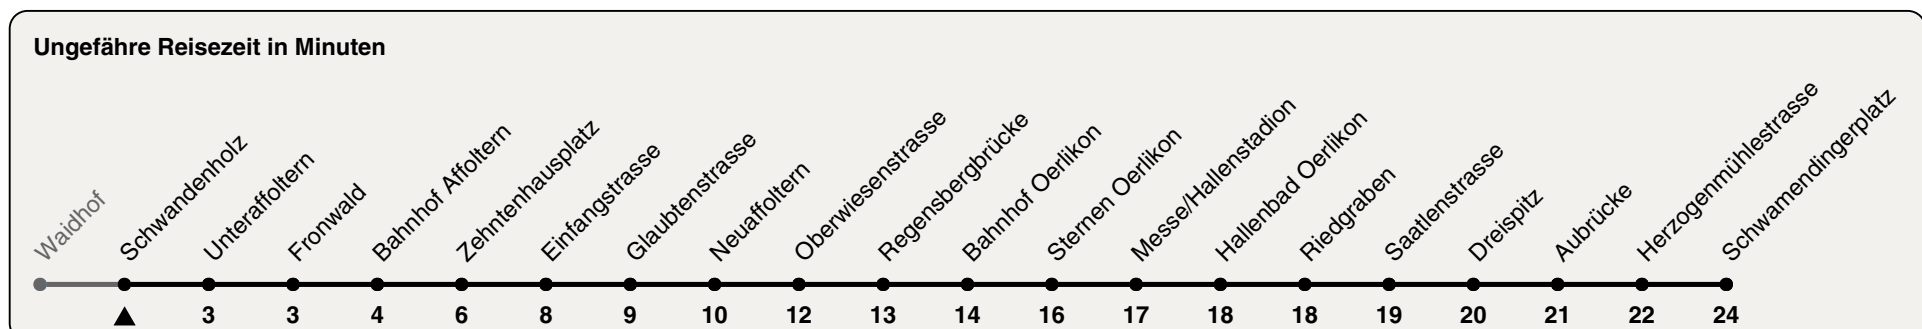

Schwandenholz

Richtung Schwamendingerplatz

h	Montag-Freitag	Samstag	Sonn- und Feiertag
4	52	52	52
5	19 34 49	19 34 49	19 34 49
6	04 19 34 44 54	04 19 34 49	04 19 34 49
7	04 14 24 34 44 54	04 19 33 48	04 19 34 49
8	04 14 24 34 49	03 18 33 48	04 19 34 49
9	04 19 34 49	03 19 34 49	00 15 30 45
10	04 19 34 49	04 19 34 49	00 15 30 45
11	04 19 34 49	04 19 34 49	00 15 30 45
12	04 19 34 49	04 19 34 49	00 15 30 45
13	04 19 34 49	04 19 34 49	00 15 30 45
14	04 19 34 49	04 19 34 49	00 15 30 45
15	04 19 34 49	04 19 34 49	00 15 30 45
16	04 19 30 40 50	04 19 34 49	00 15 30 45
17	00 10 20 30 40 50	04 19 34 49	00 15 30 45
18	00 10 20 34 49	04 19 34 49	00 15 30 45
19	04 19 34 49	04 19 34 49	00 15 30 45
20	02 15 30 45	02 15 30 45	00 15 30 45
21	00 15 30 45	00 15 30 45	00 15 30 45
22	00 15 30 45	00 15 30 45	00 15 30 45
23	00 15 30 45	00 15 30 45	00 15 30 45
0	00 15 30	00 15 30	00 15 30

Nach besonderem Fahrplan verkehren die Kurse am 24. und 31. Dezember, am Sechseläuten, an der Streetparade und am Knabenschiessen.

Als Feiertage gelten: 25./26. Dez., 1./2. Jan., Karfreitag, Ostermontag, 1. Mai, Auffahrt, Pfingstmontag, 1. Aug.