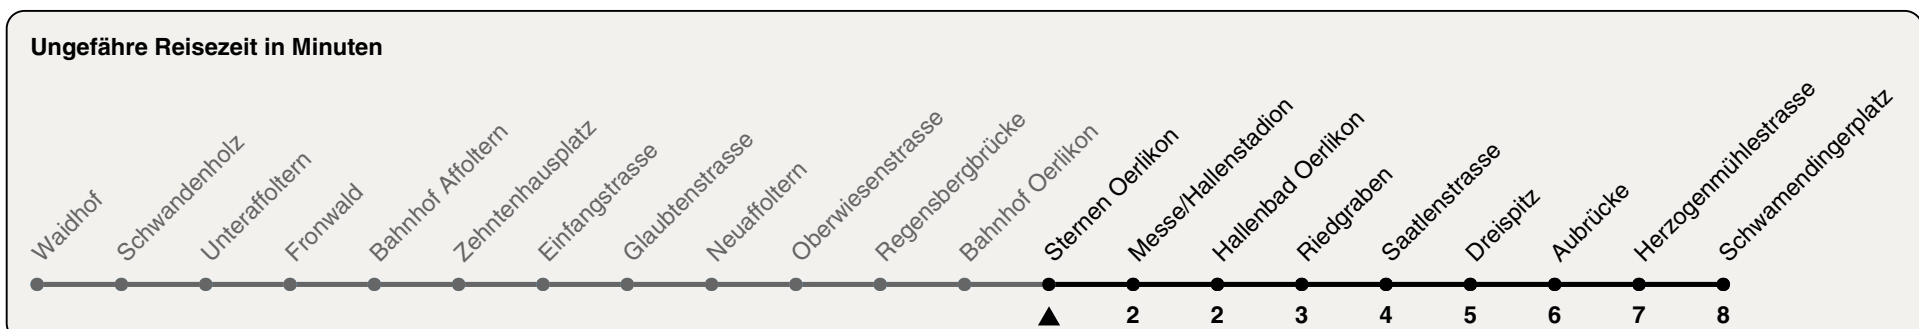

Sternen Oerlikon

Richtung Schwamendingerplatz

h	Montag-Freitag	Samstag	Sonn- und Feiertag
5	06 34 49	06 34 49	06 34 49
6	04 19 34 49	04 19 34 49	04 19 34 49
7	00 10 20 30 40 50	04 19 34 48	04 19 34 49
8	00 10 20 30 40 49	03 18 33 48	04 19 34 49
9	04 19 34 49	03 18 34 49	04 15 30 45
10	04 19 34 49	04 19 34 49	00 15 30 45
11	04 19 34 49	04 19 34 49	00 15 30 45
12	04 19 34 49	04 19 34 49	00 15 30 45
13	04 19 34 49	04 19 34 49	00 15 30 45
14	04 19 34 49	04 19 34 49	00 15 30 45
15	04 19 34 49	04 19 34 49	00 15 30 45
16	04 20 35 46 56	04 19 34 49	00 15 30 45
17	06 16 26 36 46 56	04 19 34 49	00 15 30 45
18	06 16 26 36 49	04 19 34 49	00 15 30 45
19	04 19 34 49	04 19 34 49	00 15 30 45
20	04 17 30 45	04 17 30 45	00 15 30 45
21	00 15 30 45	00 15 30 45	00 15 30 45
22	00 15 30 45	00 15 30 45	00 15 30 45
23	00 15 30 45	00 15 30 45	00 15 30 45
0	00 15 30 45	00 15 30 45	00 15 30 45

Nach besonderem Fahrplan verkehren die Kurse am 24. und 31. Dezember, am Sechseläuten, an der Streetparade und am Knabenschiessen.

Als Feiertage gelten: 25./26. Dez., 1./2. Jan., Karfreitag, Ostermontag, 1. Mai, Auffahrt, Pfingstmontag, 1. Aug.