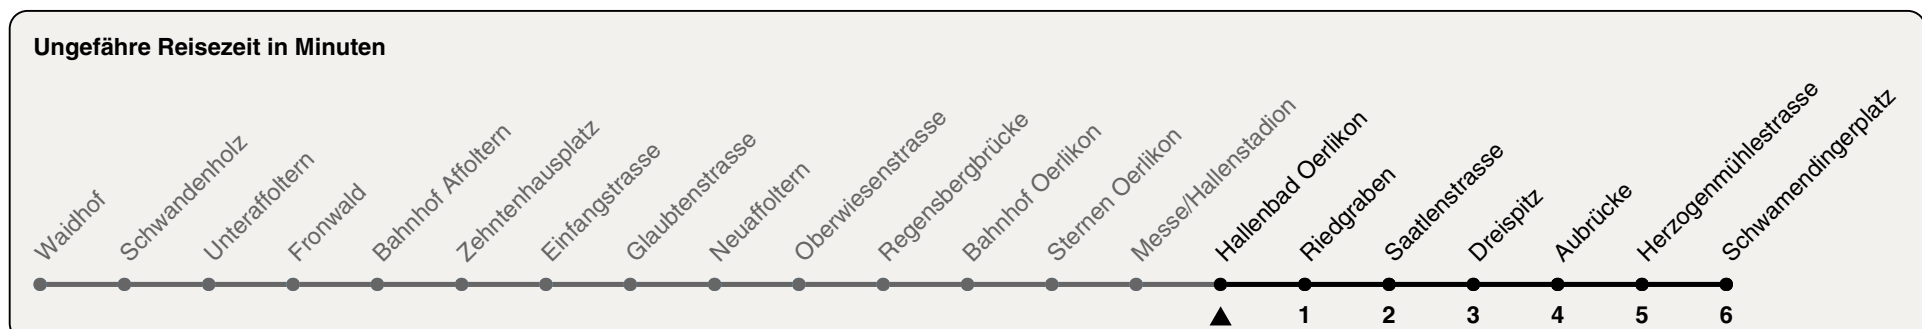

Hallenbad Oerlikon

Richtung Schwamendingerplatz

h	Montag-Freitag	Samstag	Sonn- und Feiertag
5	08 36 51	08 36 51	08 36 51
6	06 21 36 51	06 21 36 51	06 21 36 51
7	02 12 22 32 42 52	06 21 36 50	06 21 36 51
8	02 12 22 32 42 51	05 20 35 50	06 21 36 51
9	06 21 36 51	05 20 36 51	06 17 32 47
10	06 21 36 51	06 21 36 51	02 17 32 47
11	06 21 36 51	06 21 36 51	02 17 32 47
12	06 21 36 51	06 21 36 51	02 17 32 47
13	06 21 36 51	06 21 36 51	02 17 32 47
14	06 21 36 51	06 21 36 51	02 17 32 47
15	06 21 36 51	06 21 36 51	02 17 32 47
16	06 23 38 49 59	06 21 36 51	02 17 32 47
17	09 19 29 39 49 59	06 21 36 51	02 17 32 47
18	09 19 29 39 51	06 21 36 51	02 17 32 47
19	06 21 36 51	06 21 36 51	02 17 32 47
20	06 19 32 47	06 19 32 47	02 17 32 47
21	02 17 32 47	02 17 32 47	02 17 32 47
22	02 17 32 47	02 17 32 47	02 17 32 47
23	02 17 32 47	02 17 32 47	02 17 32 47
0	02 17 32 47	02 17 32 47	02 17 32 47

Nach besonderem Fahrplan verkehren die Kurse am 24. und 31. Dezember, am Sechseläuten, an der Streetparade und am Knabenschiessen.

Als Feiertage gelten: 25./26. Dez., 1./2. Jan., Karfreitag, Ostermontag, 1. Mai, Auffahrt, Pfingstmontag, 1. Aug.