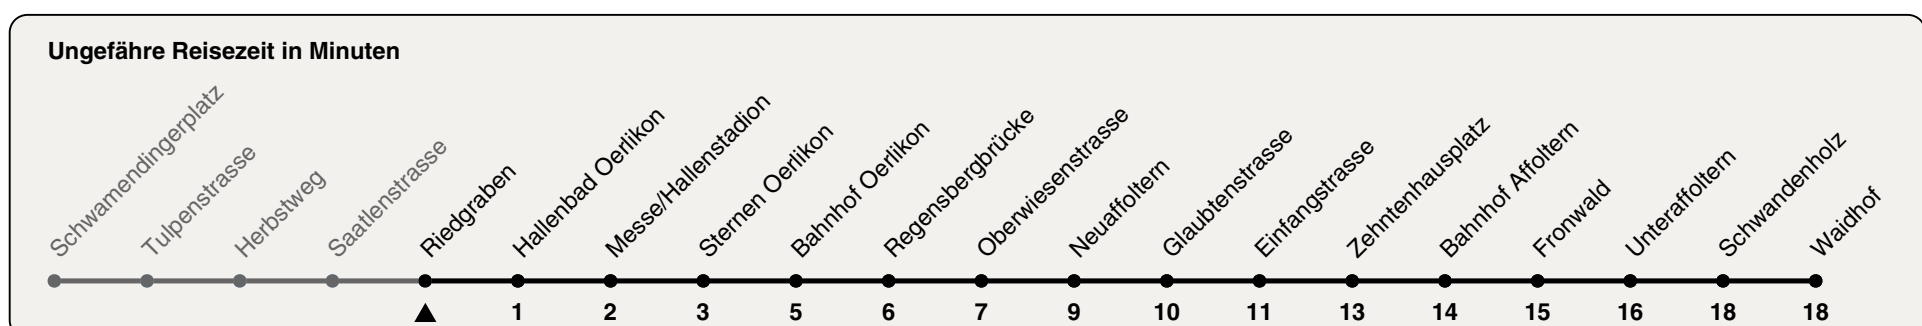

Riedgraben

# Richtung Waidhof

h	Montag-Freitag	Samstag	Sonn- und Feiertag
4	56	56	56
5	23 38 53	23 38 53	23 38 53
6	08 23 38 51	08 23 38 53	08 23 38 53
7	01 11 21 31 41 51	08 23 38 53	08 23 38 53
8	01 11 21 31 41 51	08 23 38 53	08 23 38 53
9	05 20 35 50	08 23 38 53	08 20 35 50
10	05 20 35 50	05 20 35 50	05 20 35 50
11	05 20 35 50	05 20 35 50	05 20 35 50
12	05 20 35 50	05 20 35 50	05 20 35 50
13	05 20 35 50	05 20 35 50	05 20 35 50
14	05 20 35 50	05 20 35 50	05 20 35 50
15	05 20 35 50	05 20 35 50	05 20 35 50
16	05 20 32 42 52	05 20 35 50	05 20 35 50
17	02 12 22 32 42 52	05 20 35 50	05 20 35 50
18	02 12 22 35 50	05 20 35 50	05 20 35 50
19	05 20 35 50	05 20 35 50	05 20 35 50
20	05 20 35 50	05 20 35 50	05 20 35 50
21	05 20 35 50	05 20 35 50	05 20 35 50
22	05 20 35 50	05 20 35 50	05 20 35 50
23	05 20 35 50	05 20 35 50	05 20 35 50
0	05 20 35	05 20 35	05 20 35

Nach besonderem Fahrplan verkehren die Kurse am 24. und 31. Dezember, am Sechseläuten, an der Streetparade und am Knabenschiessen.

Als Feiertage gelten: 25./26. Dez., 1./2. Jan., Karfreitag, Ostermontag, 1. Mai, Auffahrt, Pfingstmontag, 1. Aug.