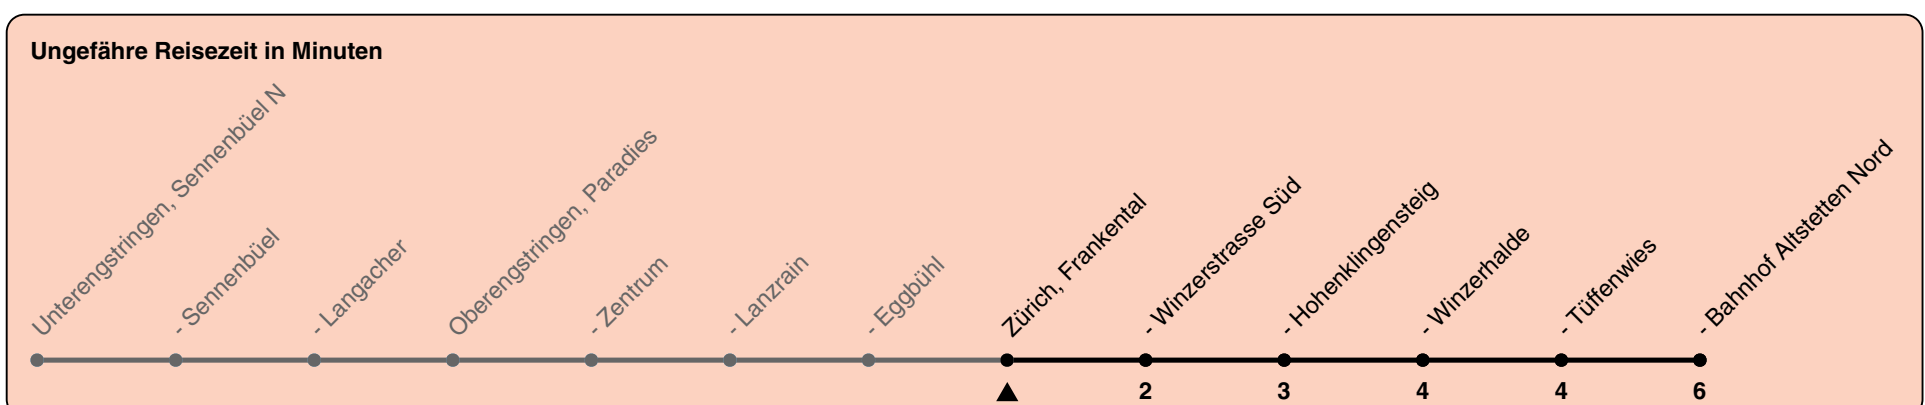

Frankental

# Richtung Zürich, Bahnhof Altstetten N

h	Montag-Freitag	Samstag	Sonn- und Feiertag
4	57	57	57
5	12 27 42 58	12 27 42 58	12 27 42 58
6	08 15 23 30 38 45 53	13 28 43 58	13 28 43 58
7	00 08 15 23 30 38 45 53	14 29 44 59	13 28 43 58
8	00 08 15 23 30 38 45 52	14 29 44 59	13 28 43 58
9	00 07 15 22 30 37 45 52	14 30 45	13 28 43 58
10	00 07 15 22 30 37 45 52	00 15 30 45	14 30 45
11	00 07 15 22 30 37 45 52	00 15 30 45	00 15 30 45
12	00 07 15 22 30 37 45 52	00 15 30 45	00 15 30 45
13	00 07 15 22 30 37 45 52	00 15 30 45	00 15 30 45
14	00 07 15 22 30 37 45 52	00 15 30 45	00 15 30 45
15	00 07 15 22 30 37 45 54	00 15 30 45	00 15 30 45
16	02 10 19 26 34 41 49 56	00 15 30 45	00 15 30 45
17	04 11 19 26 34 41 49 56	00 15 30 45	00 15 30 45
18	04 11 19 26 34 40 47 53	00 15 30 45	00 15 30 45
19	00 07 15 22 30 37 45 52	00 14 28 43 58	00 14 28 43 58
20	00 07 14 26 41 56	13 27 41 56	13 27 41 56
21	11 26 41 56	11 26 41 56	11 26 41 56
22	11 26 41 56	11 26 41 56	11 26 41 56
23	11 26 41 56	11 26 41 56	11 26 41 56
0	11 26 41 56	11 26 41 56	11 26 41 56

Als Feiertage gelten: 25./26. Dez., 1./2. Jan., Karfreitag, Ostermontag, 1. Mai, Auffahrt, Pfingstmontag, 1. Aug.

Gültig von 10.12.2023 - 14.12.2024

GEMEINSAM VORWÄRTS. ZVV logo