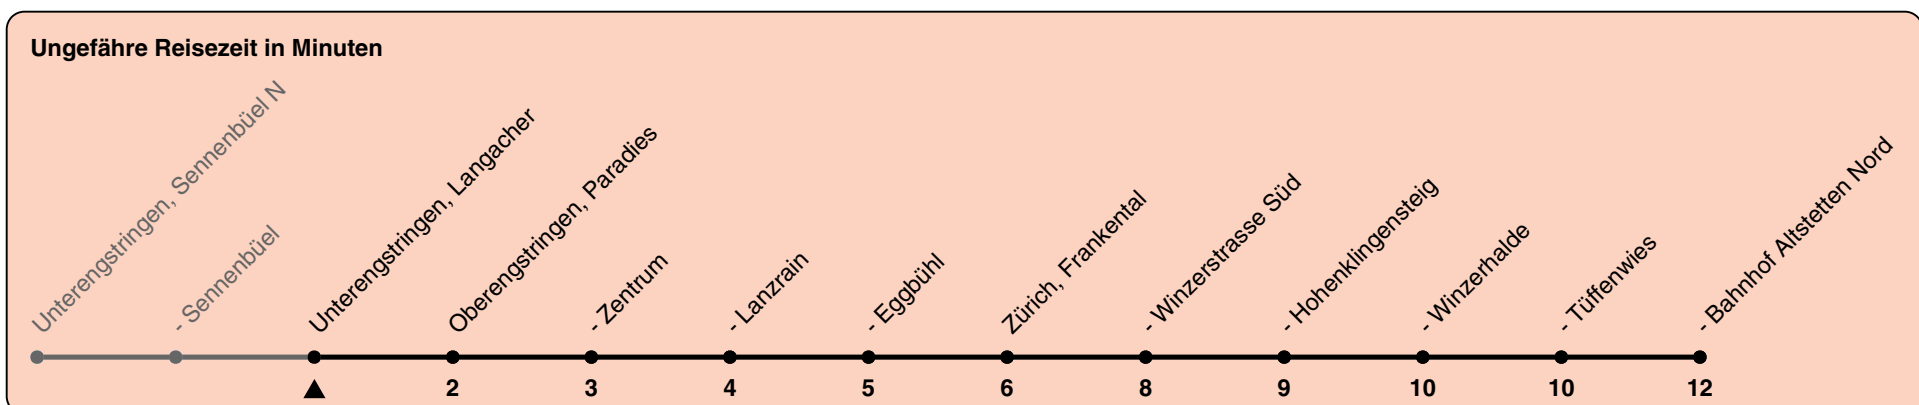

Langacher

Richtung Zürich, Bahnhof Altstetten N

h	Montag-Freitag	Samstag	Sonn- und Feiertag
4	52	52	52
5	07 22 37 53	07 22 37 53	07 22 37 53
6	01 09 16 24 31 39 46 54	08 23 38 53	08 23 38 53
7	01 09 16 24 31 39 46 54	08 23 38 53	08 23 38 53
8	01 09 16 24 31 39 46 54	08 23 38 53	08 23 38 53
9	01 09 16 24 31 39 46 54	08 24 39 54	08 23 38 53
10	01 09 16 24 31 39 46 54	09 24 39 54	08 24 39 54
11	01 09 16 24 31 39 46 54	09 24 39 54	09 24 39 54
12	01 09 16 24 31 39 46 54	09 24 39 54	09 24 39 54
13	01 09 16 24 31 39 46 54	09 24 39 54	09 24 39 54
14	01 09 16 24 31 39 46 54	09 24 39 54	09 24 39 54
15	01 09 16 24 31 39 48 56	09 24 39 54	09 24 39 54
16	04 12 20 27 35 42 50 57	09 24 39 54	09 24 39 54
17	05 12 20 27 35 42 50 57	09 24 39 54	09 24 39 54
18	05 12 20 27 34 41 47 54	09 24 39 54	09 24 39 54
19	01 09 16 24 31 39 46 54	09 23 38 53	09 23 38 53
20	01 09 20 35 50	08 21 35 50	08 21 35 50
21	05 20 35 50	05 20 35 50	05 20 35 50
22	05 20 35 50	05 20 35 50	05 20 35 50
23	05 20 35 50	05 20 35 50	05 20 35 50
0	05 20 35 50	05 20 35 50	05 20 35 50

Als Feiertage gelten: 25./26. Dez., 1./2. Jan., Karfreitag, Ostermontag, 1. Mai, Auffahrt, Pfingstmontag, 1. Aug.

Gültig von 10.12.2023 - 14.12.2024

GEMEINSAM VORWÄRTS. ZVV logo