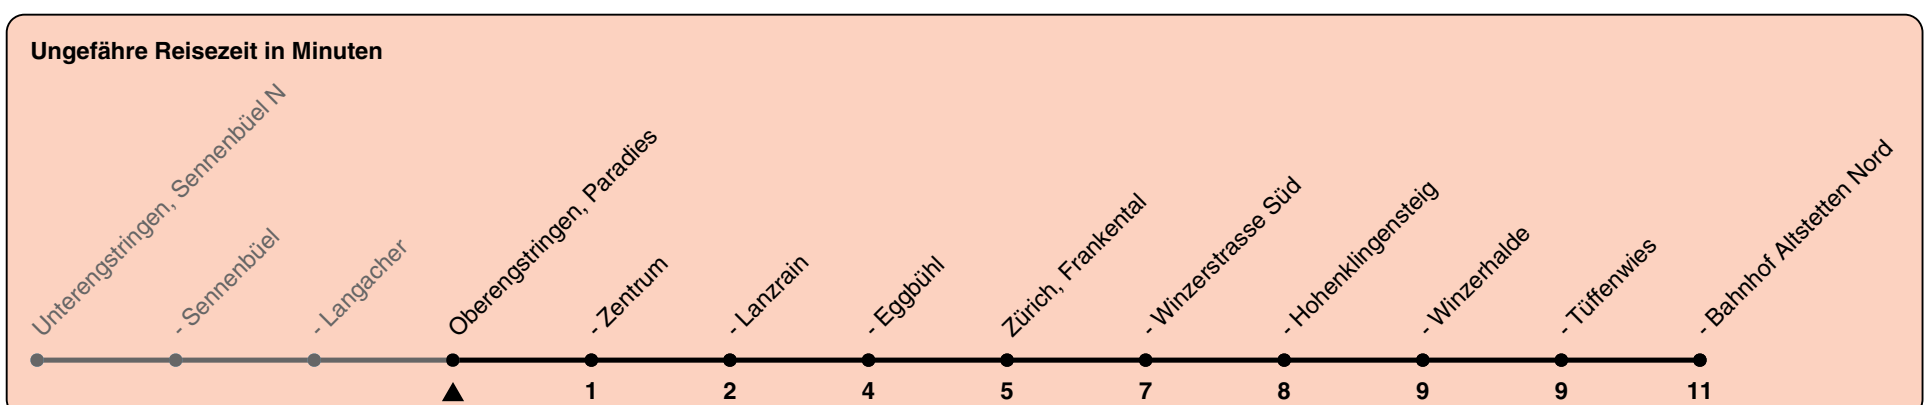

Paradies

Richtung Zürich, Bahnhof Altstetten N

h	Montag-Freitag	Samstag	Sonn- und Feiertag
4	53	53	53
5	08 23 38 54	08 23 38 54	08 23 38 54
6	03 10 18 25 33 40 48 55	09 24 39 54	09 24 39 54
7	03 10 18 25 33 40 48 55	09 24 39 54	09 24 39 54
8	03 10 18 25 33 40 47 55	09 24 39 54	09 24 39 54
9	02 10 17 25 32 40 47 55	09 25 40 55	09 24 39 54
10	02 10 17 25 32 40 47 55	10 25 40 55	09 25 40 55
11	02 10 17 25 32 40 47 55	10 25 40 55	10 25 40 55
12	02 10 17 25 32 40 47 55	10 25 40 55	10 25 40 55
13	02 10 17 25 32 40 47 55	10 25 40 55	10 25 40 55
14	02 10 17 25 32 40 47 55	10 25 40 55	10 25 40 55
15	02 10 17 25 32 40 49 57	10 25 40 55	10 25 40 55
16	05 14 21 29 36 44 51 59	10 25 40 55	10 25 40 55
17	06 14 21 29 36 44 51 59	10 25 40 55	10 25 40 55
18	06 14 21 29 35 42 48 55	10 25 40 55	10 25 40 55
19	02 10 17 25 32 40 47 55	10 24 39 54	10 24 39 54
20	02 10 21 36 51	09 22 36 51	09 22 36 51
21	06 21 36 51	06 21 36 51	06 21 36 51
22	06 21 36 51	06 21 36 51	06 21 36 51
23	06 21 36 51	06 21 36 51	06 21 36 51
0	06 21 36 51	06 21 36 51	06 21 36 51

Als Feiertage gelten: 25./26. Dez., 1./2. Jan., Karfreitag, Ostermontag, 1. Mai, Auffahrt, Pfingstmontag, 1. Aug.

Gültig von 10.12.2023 - 14.12.2024

GEMEINSAM VORWÄRTS. ZVV logo