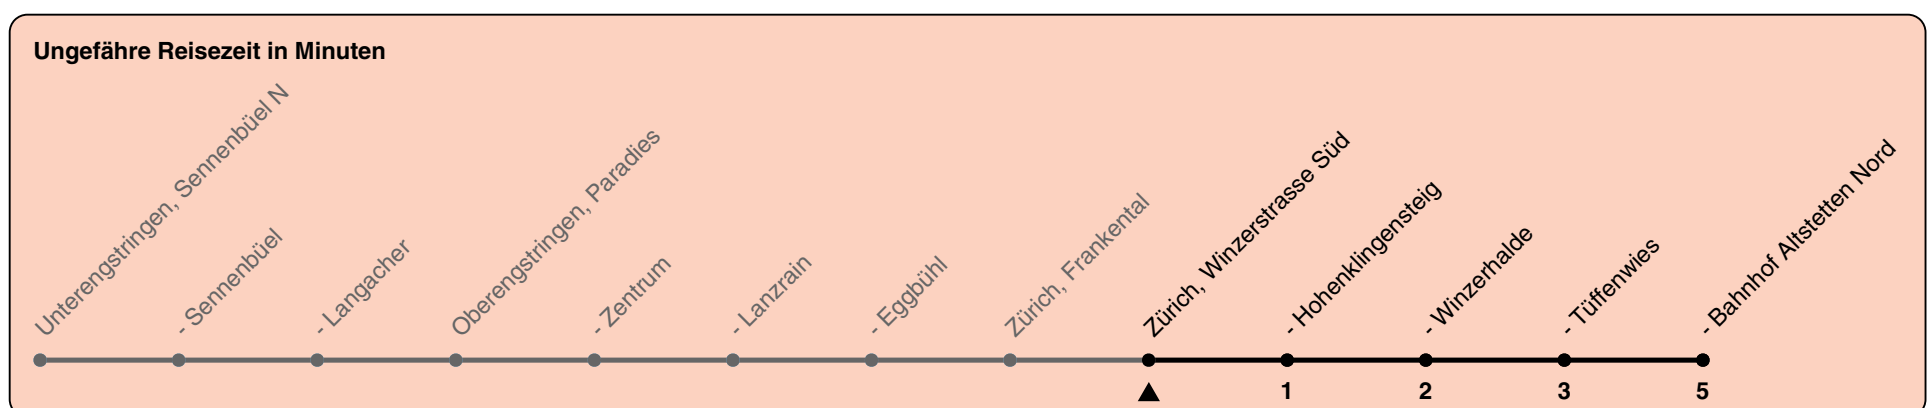

Winzerstrasse Süd

Richtung Zürich, Bahnhof Altstetten N

h	Montag-Freitag	Samstag	Sonn- und Feiertag
4	59	59	59
5	14 29 44	14 29 44	14 29 44
6	00 09 17 24 32 40 47 55	00 15 30 45	00 15 30 45
7	02 10 17 25 32 40 47 55	00 15 30 45	00 15 30 45
8	02 10 17 25 32 40 46 54	00 15 30 45	00 15 30 45
9	01 09 16 24 31 39 46 54	00 15 31 46	00 15 30 45
10	01 09 16 24 31 39 46 54	01 16 31 46	00 15 31 46
11	01 09 16 24 31 39 46 54	01 16 31 46	01 16 31 46
12	01 09 16 24 31 39 46 54	01 16 31 46	01 16 31 46
13	01 09 16 24 31 39 46 54	01 16 31 46	01 16 31 46
14	01 09 16 24 31 39 46 54	01 16 31 46	01 16 31 46
15	01 09 16 24 31 39 47 55	01 16 31 46	01 16 31 46
16	03 12 20 28 35 43 50 58	01 16 31 46	01 16 31 46
17	05 13 20 28 35 43 50 58	01 16 31 46	01 16 31 46
18	05 13 20 28 35 41 49 55	01 16 31 46	01 16 31 46
19	01 09 16 24 31 39 46 54	01 16 30 45	01 16 30 45
20	01 09 16 27 42 57	00 15 28 42 57	00 15 28 42 57
21	12 27 42 57	12 27 42 57	12 27 42 57
22	12 27 42 57	12 27 42 57	12 27 42 57
23	12 27 42 57	12 27 42 57	12 27 42 57
0	12 27 42 57	12 27 42 57	12 27 42 57

Als Feiertage gelten: 25./26. Dez., 1./2. Jan., Karfreitag, Ostermontag, 1. Mai, Auffahrt, Pfingstmontag, 1. Aug.

Gültig von 10.12.2023 - 14.12.2024