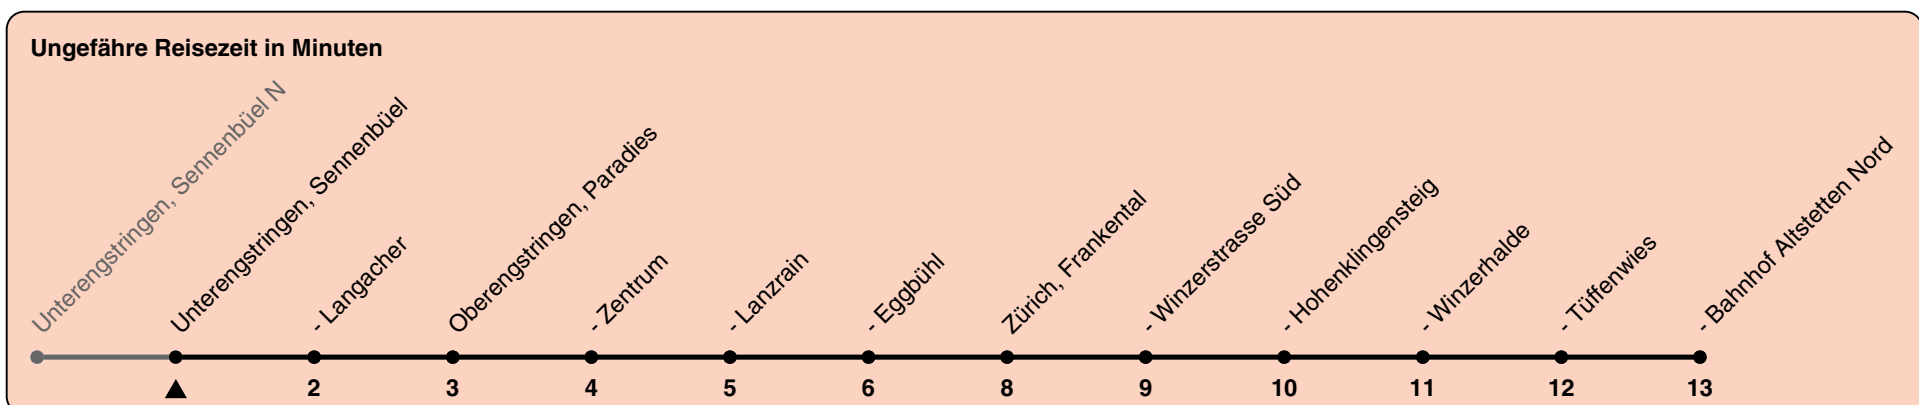

Sennenbüel

Richtung Zürich, Bahnhof Altstetten N

h	Montag-Freitag	Samstag	Sonn- und Feiertag
4	51	51	51
5	06 21 36 52	06 21 36 52	06 21 36 52
6	00 08 15 23 30 38 45 53	07 22 37 52	07 22 37 52
7	00 08 15 23 30 38 45 53	07 22 37 52	07 22 37 52
8	00 08 15 23 30 38 45 53	07 22 37 52	07 22 37 52
9	00 08 15 23 30 38 45 53	07 23 38 53	07 22 37 52
10	00 08 15 23 30 38 45 53	08 23 38 53	07 23 38 53
11	00 08 15 23 30 38 45 53	08 23 38 53	08 23 38 53
12	00 08 15 23 30 38 45 53	08 23 38 53	08 23 38 53
13	00 08 15 23 30 38 45 53	08 23 38 53	08 23 38 53
14	00 08 15 23 30 38 45 53	08 23 38 53	08 23 38 53
15	00 08 15 23 30 38 47 55	08 23 38 53	08 23 38 53
16	03 11 19 26 34 41 49 56	08 23 38 53	08 23 38 53
17	04 11 19 26 34 41 49 56	08 23 38 53	08 23 38 53
18	04 11 19 26 33 40 46 53	08 23 38 53	08 23 38 53
19	00 08 15 23 30 38 45 53	08 22 37 52	08 22 37 52
20	00 08 19 34 49	07 20 34 49	07 20 34 49
21	04 19 34 49	04 19 34 49	04 19 34 49
22	04 19 34 49	04 19 34 49	04 19 34 49
23	04 19 34 49	04 19 34 49	04 19 34 49
0	04 19 34 49	04 19 34 49	04 19 34 49

Als Feiertage gelten: 25./26. Dez., 1./2. Jan., Karfreitag, Ostermontag, 1. Mai, Auffahrt, Pfingstmontag, 1. Aug.

Gültig von 10.12.2023 - 14.12.2024