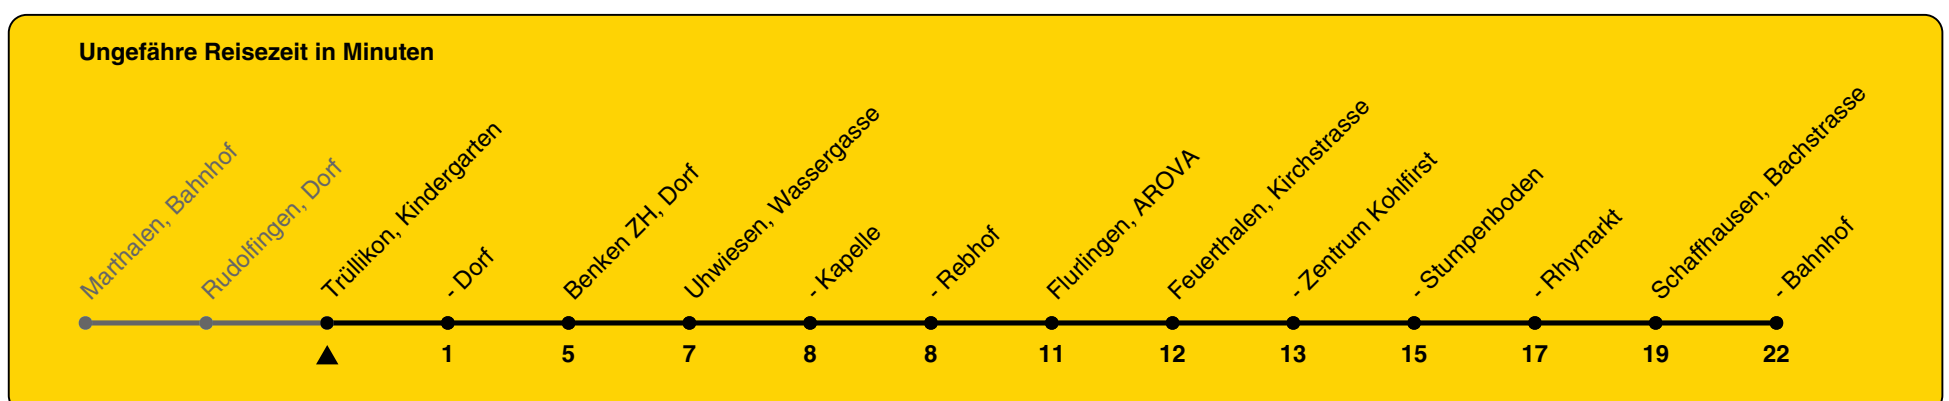

630

ZVV-Contact 0800 988 988 | zvv.ch

Zum Live-Fahrplan

Kindergarten

Richtung Schaffhausen, Bahnhof

h	Montag - Freitag	Samstag	Sonn- und Feiertag
5			
6			
7			
8			
9			
10			
11			
12			
13			
14			
15			
16			
17			
18			
19			
20			
21			
22	06	06	06
23	06	06	06
0	06	06	06

Als Feiertage gelten: 25./26. Dez., 1./2. Jan., Karfreitag, Ostermontag, 1. Mai, Auffahrt, Pfingstmontag, 1. Aug.

Gültig von 10.12.2023 bis 14.12.2024

GEMEINSAM VORWÄRTS.