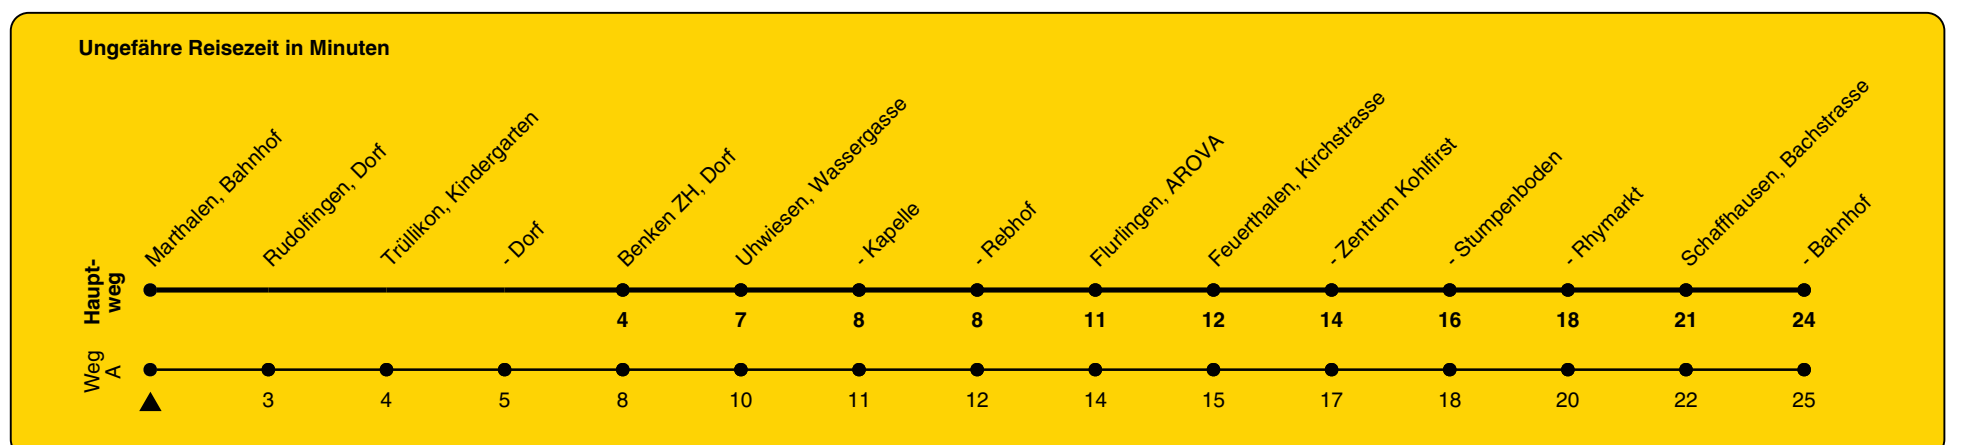

Bahnhof

Richtung Schaffhausen, Bahnhof

h	Montag - Freitag	Samstag	Sonn- und Feiertag
5			
6	03	03	03
7	03	03	03
8	03	03	03
9	03	03	03
10	03	03	03
11	03	03	03
12	03	03	03
13	03	03	03
14	03	03	03
15	03	03	03
16	03	03	03
17	03	03	03
18	03	03	03
19	03	03	03
20	03	03	03
21	03	03	03
22	03A	03A	03A
23	03A	03A	03A
0	03A	03A	03A

A) fährt Weg A

Als Feiertage gelten: 25./26. Dez., 1./2. Jan., Karfreitag, Ostermontag, 1. Mai, Auffahrt, Pfingstmontag, 1. Aug.

Gültig von 10.12.2023 bis 14.12.2024

GEMEINSAM VORWÄRTS.