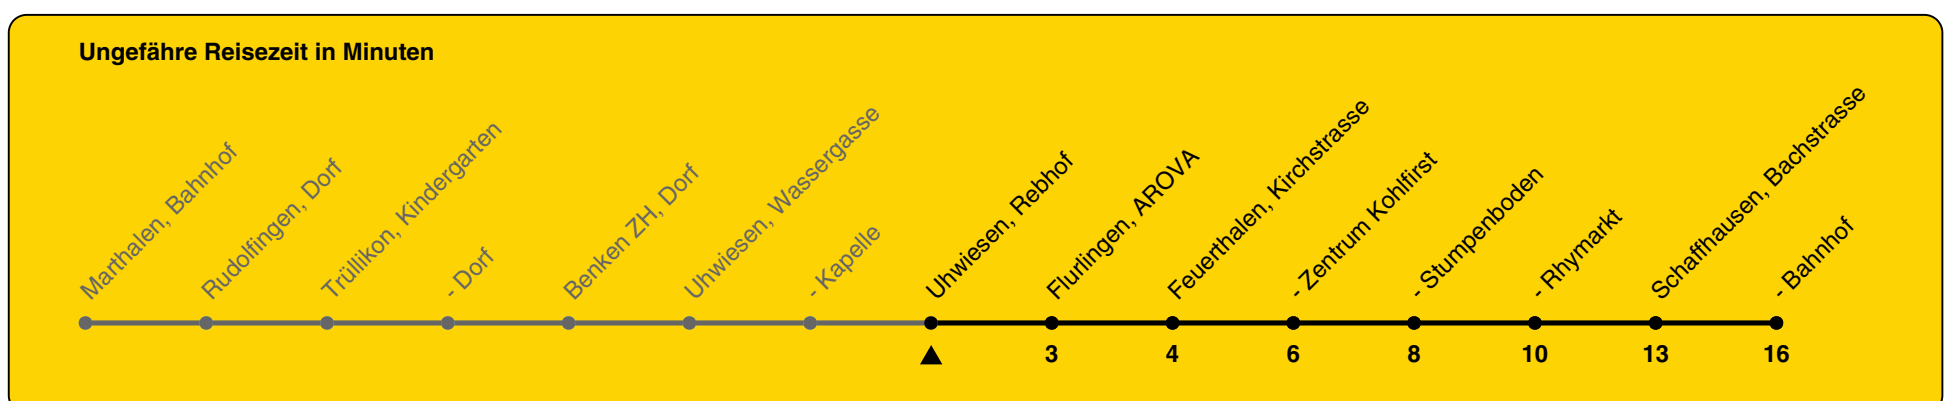

630

ZVV-Contact 0800 988 988 | zvv.ch

Zum Live-Fahrplan

Rebhof

Richtung Schaffhausen, Bahnhof

h	Montag - Freitag	Samstag	Sonn- und Feiertag
5			
6	11	11	11
7	11	11	11
8	11	11	11
9	11	11	11
10	11	11	11
11	11	11	11
12	11	11	11
13	11	11	11
14	11	11	11
15	11	11	11
16	11	11	11
17	11	11	11
18	11	11	11
19	11	11	11
20	11	11	11
21	11	11	11
22	14	14	14
23	14	14	14
0	14	14	14

Als Feiertage gelten: 25./26. Dez., 1./2. Jan., Karfreitag, Ostermontag, 1. Mai, Auffahrt, Pfingstmontag, 1. Aug.

Gültig von 10.12.2023 bis 14.12.2024

GEMEINSAM VORWÄRTS.