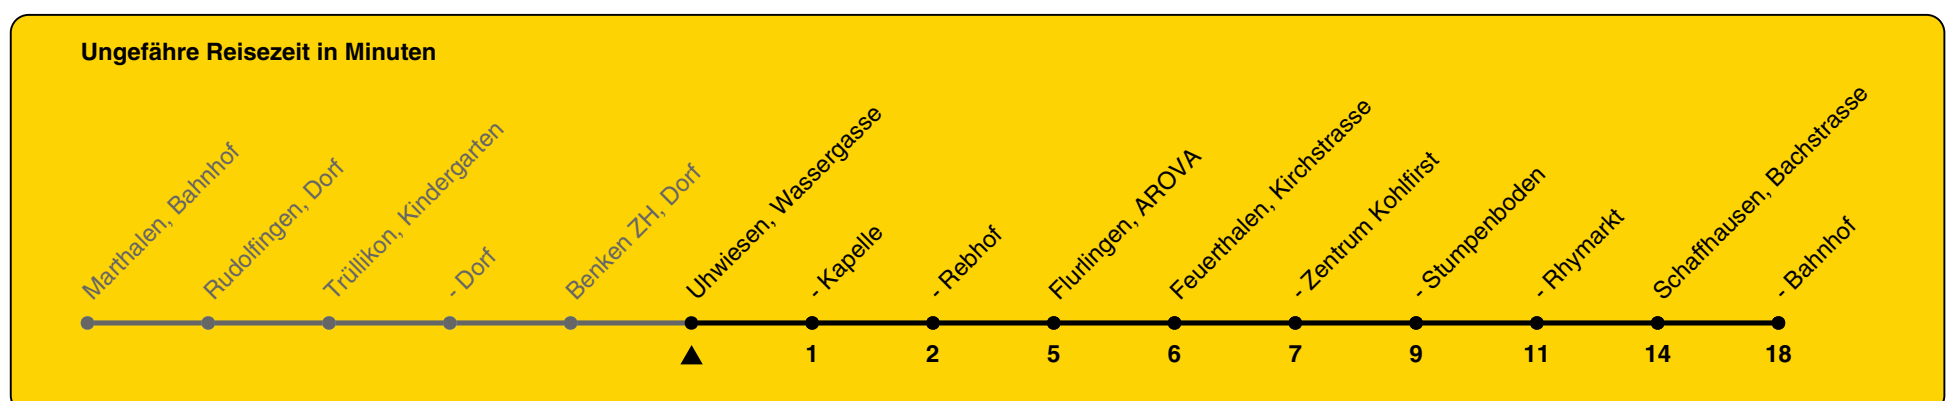

630

ZVV-Contact 0800 988 988 | zvv.ch

Zum Live-Fahrplan

Wassergasse

Richtung Schaffhausen, Bahnhof

h	Montag - Freitag	Samstag	Sonn- und Feiertag
5			
6	09	09	09
7	09	09	09
8	09	09	09
9	09	09	09
10	09	09	09
11	09	09	09
12	09	09	09
13	09	09	09
14	09	09	09
15	09	09	09
16	09	09	09
17	09	09	09
18	09	09	09
19	09	09	09
20	09	09	09
21	09	09	09
22	12	12	12
23	12	12	12
0	12	12	12

Als Feiertage gelten: 25./26. Dez., 1./2. Jan., Karfreitag, Ostermontag, 1. Mai, Auffahrt, Pfingstmontag, 1. Aug.

Gültig von 10.12.2023 bis 14.12.2024

GEMEINSAM VORWÄRTS.