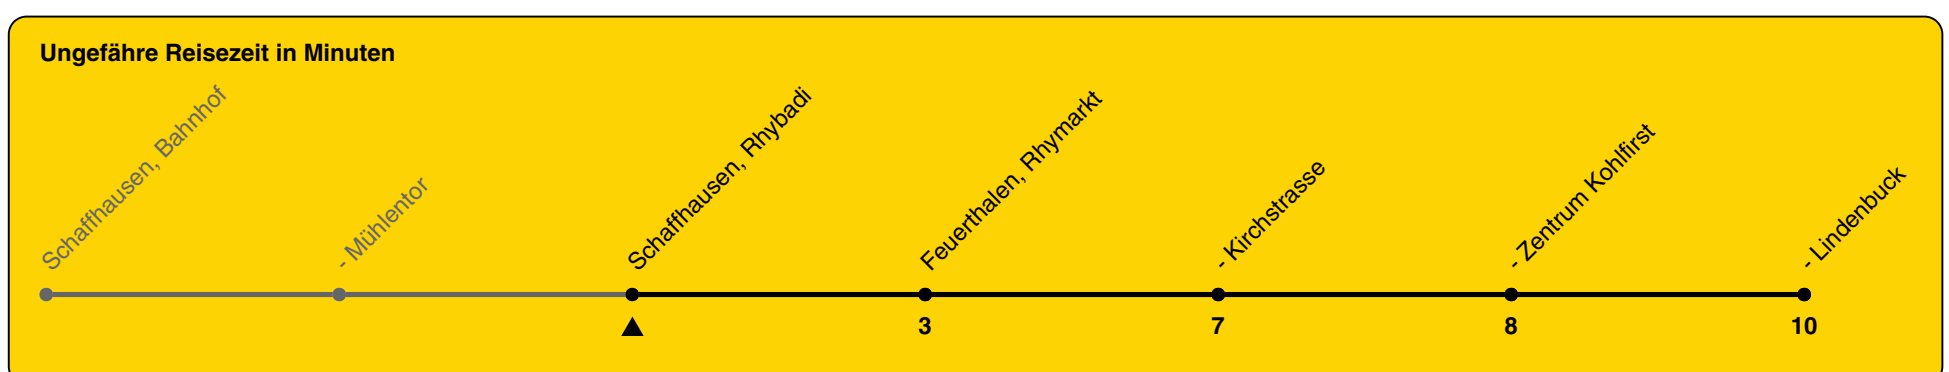

632

ZVV-Contact 0800 988 988 | zvv.ch

Zum Live-Fahrplan

Rhybadi

Richtung Feuerthalen, Lindenbuck

h	Montag - Freitag	Samstag	Sonn- und Feiertag
5	51		
6	21 51	51	51
7	21 51	21 51	21 51
8	21 51	21 51	21 51
9	21 51	21 51	21 51
10	21 51	21 51	21 51
11	21 51	21 51	21 51
12	21 51	21 51	21 51
13	21 51	21 51	21 51
14	21 51	21 51	21 51
15	21 51	21 51	21 51
16	21 51	21 51	21 51
17	21 51	21 51	21 51
18	21 51	21 51	21 51
19	21 51	21 51	21 51
20	21 51	21 51	21 51
21	21 51	21 51	21 51
22	21 51	21 51	21 51
23	21 51	21 51	21 51
0	21	21	21

Als Feiertage gelten: 25./26. Dez., 1./2. Jan., Karfreitag, Ostermontag, 1. Mai, Auffahrt, Pfingstmontag, 1. Aug.

Gültig von 10.12.2023 bis 14.12.2024

GEMEINSAM VORWÄRTS.

25.10.2023