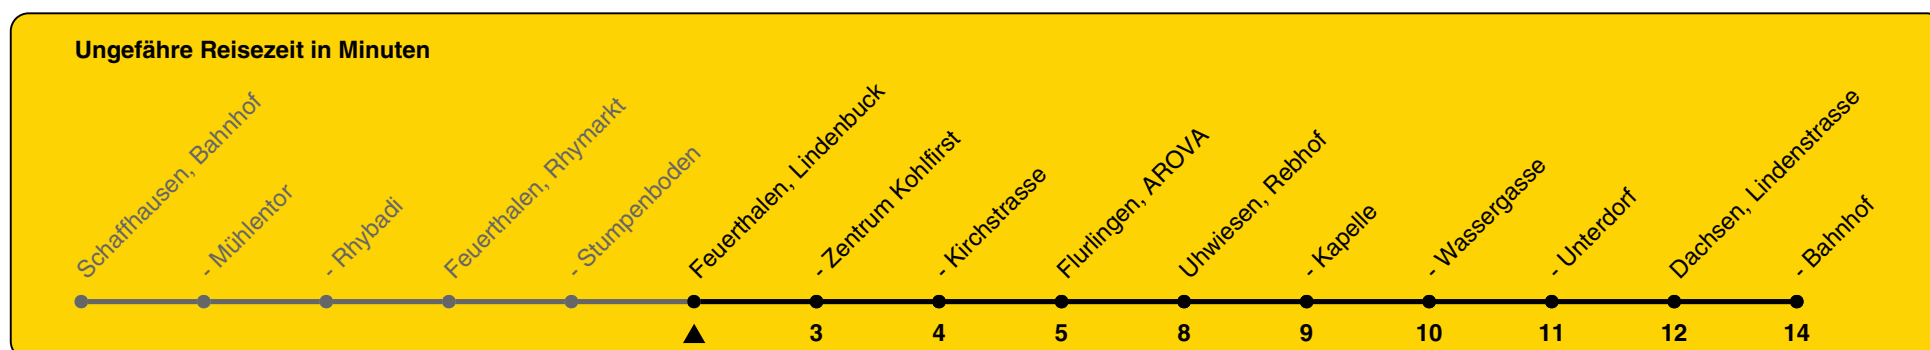

634

ZVV-Contact 0800 988 988 | zvv.ch

Zum Live-Fahrplan

Lindenbuck

Richtung Dachsen, Bahnhof

h	Montag - Freitag	Samstag	Sonn- und Feiertag
5			
6	10		
7	10	10	
8	10	10	
9	10	10	
10	10	10	
11	10	10	
12	10	10	
13	10	10	
14	10	10	
15	10	10	
16	10	10	
17	10	10	
18	10	10	
19	10	10	
20	10	10	
21			
22			
23			
0			

Als Feiertage gelten: 25./26. Dez., 1./2. Jan., Karfreitag, Ostermontag, 1. Mai, Auffahrt, Pfingstmontag, 1. Aug.

Gültig von 10.12.2023 bis 14.12.2024

GEMEINSAM VORWÄRTS.