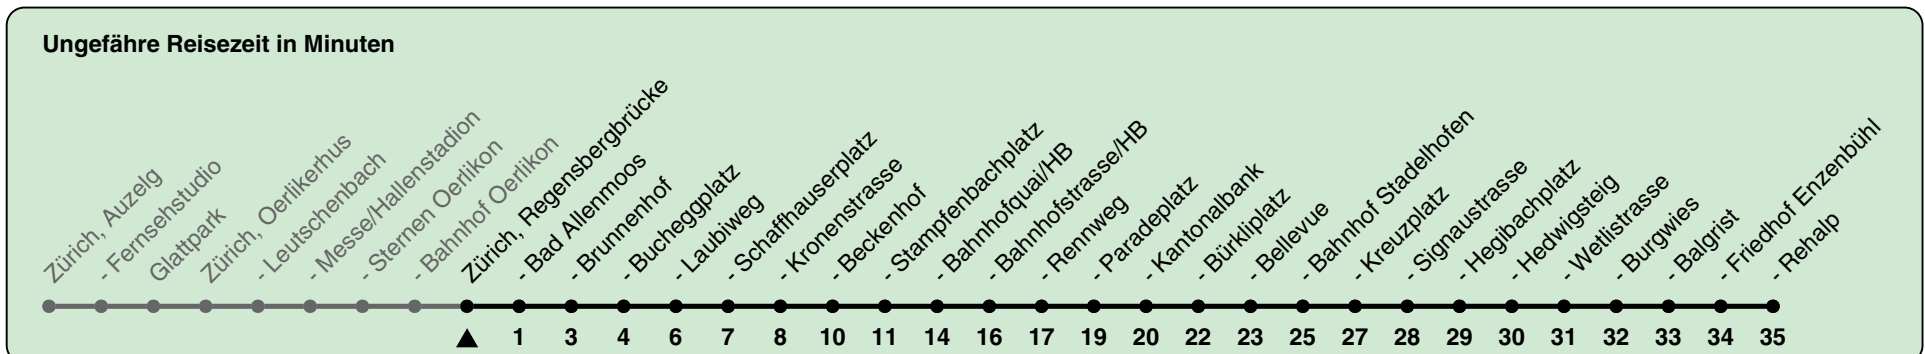

Regensbergbrücke

Richtung **Zürich, Rehalp**

h	Montag-Freitag	Samstag	Sonn- und Feiertag
5	02 17 32 39 47 55	02 17 32 47	02 17 32 47
6	02 10 17 25 32 40 47 55	02 17 32 47	02 17 32 47
7	01 08 16 23 31 38 46 53	02 10 17 32 40 45 56	02 17 32 47
8	01 08 16a 23a 31a 38a 45a 53a	06 15 26 36 46 56	02 17 32 47
9	00a 08a 15a 23a 30a 38a 45a 53a	06 16 26 36 46 51 56	02 17 32 47
10	00a 08a 15a 23a 30a 38a 45a 53a	06 10 15 23 30 38 45 53	02 08 16 26 36 46 56
11	00a 08a 15a 23a 30a 38a 45a 53a	00 08 15 23 30 38 45 53	06 16 26 36 46 56
12	00a 08a 15a 23a 30a 38a 45a 53a	00 08 15 23 30 38 45 53	06 16 26 36 46 56
13	00a 08a 15a 23a 30a 38a 45a 53a	00 08 15 23 30 38 45 53	06 16 26 36 46 56
14	00a 08a 15a 23a 30a 38a 45a 53a	00 08 15 23 30 38 45 53	06 16 26 36 46 56
15	00a 08a 15a 23a 31a 36 38a 42 45a 53a	00 08 15 23 30 38 45 53	06 16 26 36 46 56
16	00 08 15 22 30 37 45 52	00 08 15 23 30 38 45 53	06 16 26 36 46 56
17	00 07 15 22 30 37 45 52	00 08 15 23 30 38 45 53	06 16 26 36 46 56
18	00 07 15 22 30 37 45 53	00 08 15 23 31 38 46 53	06 16 26 36 46 56
19	00 08 15 23 30 38 45 53	01 08 16 23 31 38 46 53	06 16 26 36 46 56
20	00 08 17 27 37 47	01 08 17 27 37 47	06 17 27 37 47
21	02 17 32 47	02 17 32 47	02 17 32 47
22	02 17 32 47	02 17 32 47	02 17 32 47
23	02 17 32 47	02 17 32 47	02 17 32 47
0	02 17 30b 44b	02 17 30b 44b	02 17 30b 44b

a) bis Zürich, Bahnhof Stadelhofen b) bis Zürich, Bahnhofquai/HB

Nach besonderem Fahrplan verkehren die Kurse am 24. und 31. Dezember, am Sechseläuten, an der Streetparade und am Knabenschiessen.

Als Feiertage gelten: 25./26. Dez., 1./2. Jan., Karfreitag, Ostermontag, 1. Mai, Auffahrt, Pfingstmontag, 1. Aug.

Gültig ab: 19.02. - 31.05.24