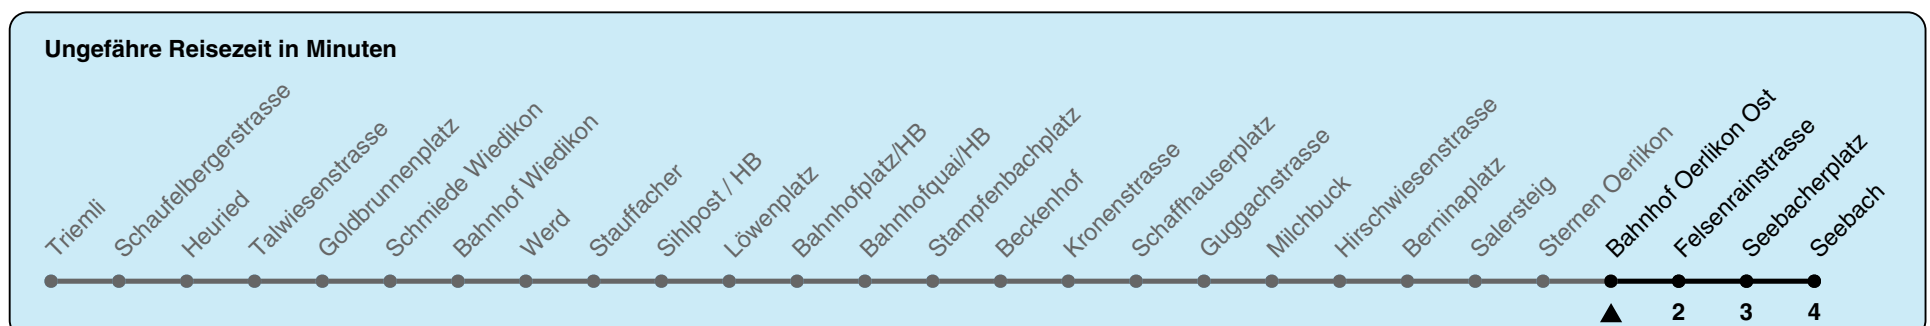

Zum Live-Fahrplan

Bahnhof Oerlikon Ost Richtung Seebach

h	Montag-Freitag	Samstag	Sonn- und Feiertag
5	02 16 32 44 51 59	02 16 31 44 59	02 16 31 44 59
6	06 14 22 29 37 42 45 52	14 29 44 59	14 29 44 59
7	00 07 15 22 30 38 45 53	14 26 29 44 55 59	14 29 44 59
8	00 08 15 23 30 38 45 53	14 24 34 44 54	14 29 44 59
9	00 07 15 22 30 37 45 52	04 14 24 34 44 48 54	14 29 44 55 59
10	00 07 15 22 30 37 45 52	04 10 14 22 30 38 45 52	14 25 29 44 54
11	00 07 15 22 30 37 45 52	00 07 15 22 30 37 45 52	04 14 24 34 44 54
12	00 07 15 22 30 37 45 52	00 07 15 22 30 37 45 52	04 14 24 34 44 54
13	00 07 15 22 30 37 45 52	00 07 15 17 22 30 32 37 45 52	04 14 24 34 44 54
14	00 07 15 22 30 37 40 45 52 55	00 07 15 22 30 37 45 52	04 14 24 34 44 54
15	00 07 15 22 30 37 45 47 52 55	00 07 15 17 22 30 37 45 52	04 14 24 34 44 54
16	00 07 15 22 30 38 45 53	00 02 07 15 22 30 37 45 52	04 14 24 34 44 54
17	00 08 15 23 30 38 45 53	00 07 15 22 30 37 45 52	04 14 24 34 44 54
18	00 08 15 23 30 38 45 53	00 07 15 22 30 37 45 52	04 14 24 34 44 54
19	00 08 14 22 30 37 45 52	00 07 15 22 30 37 45 52	04 14 24 34 44 54
20	00 07 15 22 30 36 43 51 59	00 07 15 22 29 36 43 51 59	04 14 27 33 41 51
21	14 29 44 59	14 29 44 59	00 14 29 44 59
22	14 29 44 59	14 29 44 59	14 29 44 59
23	14 29 44 59	14 29 44 59	14 29 44 59
0	14 29 44	14 29 44	14 29 44

In der Regel jedes 2. Tram mit Niederflureinstieg

Nach besonderem Fahrplan verkehren die Kurse am 24. und 31. Dezember, am Sechseläuten, an der Streetparade und am Knabenschiessen.

Als Feiertage gelten: 25./26. Dez., 1./2. Jan., Karfreitag, Ostermontag, 1. Mai, Auffahrt, Pfingstmontag, 1. Aug.

Gültig ab 03.06. - 14.12.2024