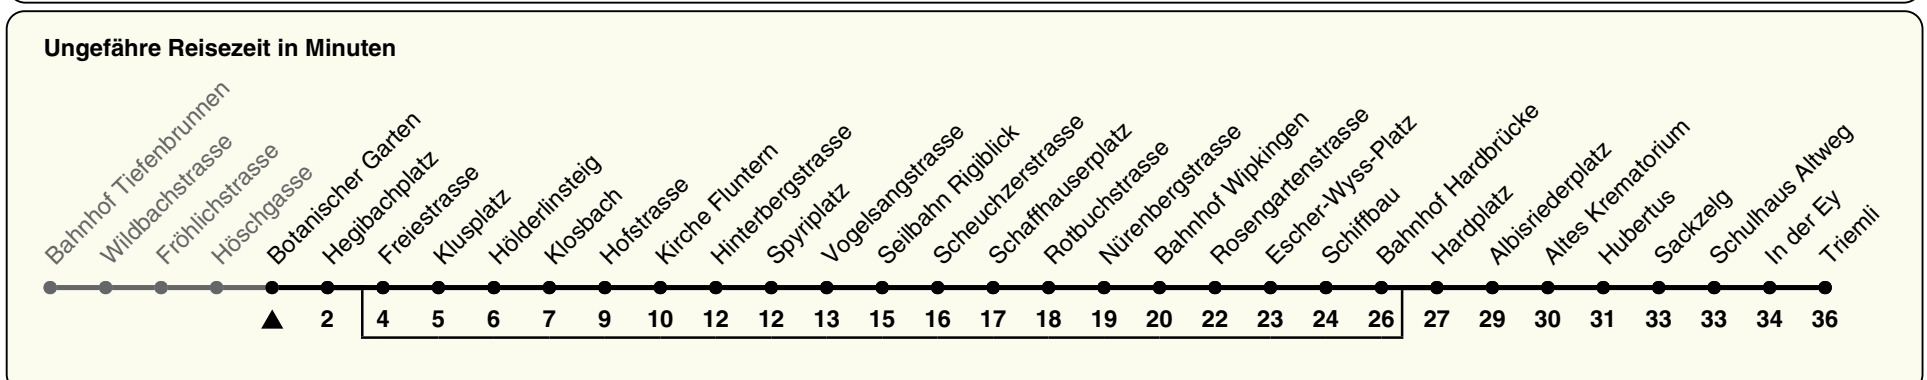

# 33

ZVV-Contact 0800 988 988 | zvv.ch

Zum Live-Fahrplan

## Botanischer Garten Richtung Triemli

h	Montag-Freitag	Samstag	Sonn- und Feiertag
5	34 49	34 49	34 49
6	01 09 18 25 33 40 48 55	04 19 34 49	04 19 34 49
7	03 10 18 23 30 37 45 52	04 19 30 40 50	04 19 34 49
8	00 07 14 22 29 38 44 50 58	00 10 20 30 40 50	04 19 34 49
9	05 13 20 28 35 43 50 58	00 10 20 30 39 50	04 19 34 49
10	05 13 20 28 35 43 50 58	00 05 13 20 28 35 43 50 58	00 10 20 30 40 50
11	05 13 20 28 35 43 50 58	05 13 20 28 35 43 50 58	00 10 20 30 40 50
12	05 13 20 28 35 43 50 58	05 13 20 28 35 43 50 58	00 10 20 30 40 50
13	05 13 20 28 35 43 50 58	05 13 20 28 35 43 50 58	00 10 20 30 40 50
14	05 13 20 28 35 43 50 58	05 13 20 28 35 43 50 58	00 10 20 30 40 50
15	05 13 20 28 35 42 50 57	05 13 20 28 35 43 50 58	00 10 20 30 40 50
16	05 12 20 27 35 42 50 57	05 13 20 28 35 43 50 58	00 10 20 30 40 50
17	05 12 20 27 35 42 50 57	05 13 20 28 35 43 50 58	00 10 20 30 40 50
18	05 12 20 27 35 43 51 59	05 13 20 28 35 43 50 58	00 10 20 30 40 50
19	07 15 22 30 37 45 52	05 13 20 28 35 43 50 56bc	00 10 20 30 40 50
20	02	03 12 22 24bc 34 37bc 49	00 11 19 34 39bc 49
21		04 07bc 19 34 49	04 19 34 49
22		04 19 34 49	04 19 34 49
23		04 19 34 49	04 19 34 49
0		04 19 28a 43bc	04 19 28a 43bc

a) bis Albisriederplatz b) bis Hardplatz c) bedient nicht von Freiestrasse bis Bahnhof Hardbrücke

Nach besonderem Fahrplan verkehren die Kurse am 24. und 31. Dezember, am Sechseläuten, an der Streetparade und am Knabenschiessen.

Als Feiertage gelten: 25./26. Dez., 1./2. Jan., Karfreitag, Ostermontag, 1. Mai, Auffahrt, Pfingstmontag, 1. Aug.

Gültig: 03.06. - 16.08.2024

GEMEINSAM VORWÄRTS.