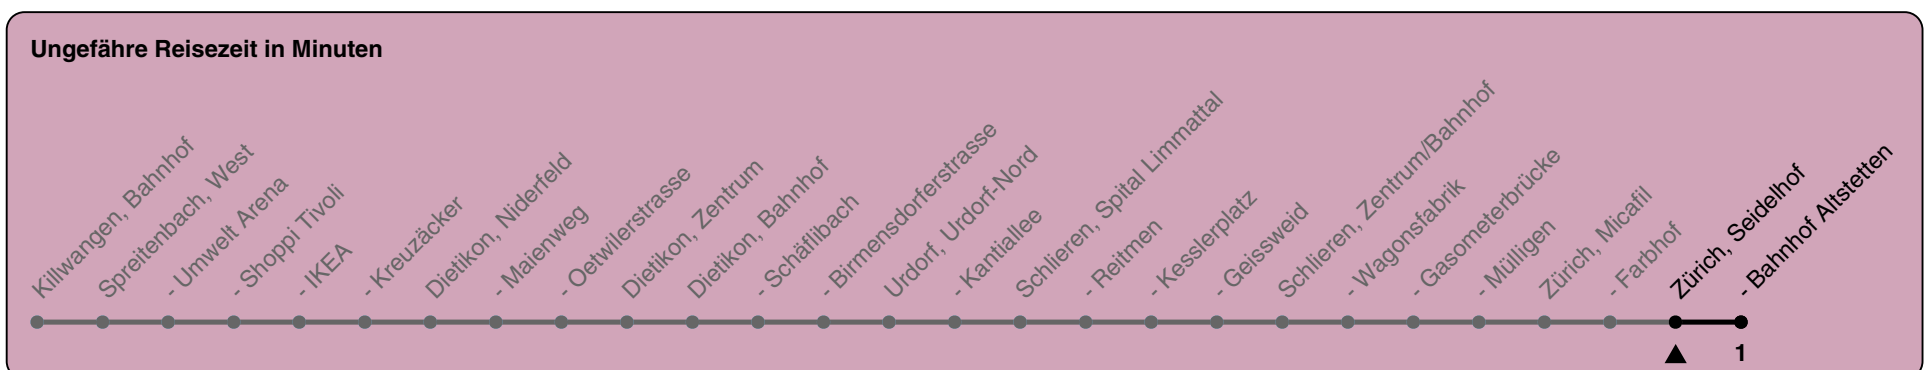

Seidelhof

Richtung Zürich, Bahnhof Altstetten

h	Montag-Freitag	Samstag	Sonn- und Feiertag
5	33 48	33 48	33 48
6	03 18 33 48	03 18 33 48	03 18 33 48
7	03 18 33 48	03 18 33 48	03 18 33 48
8	03 18 33 48	03 18 33 48	03 18 33 48
9	03 18 33 48	03 18 33 48	03 18 33 48
10	03 18 33 48	03 18 33 48	03 18 33 48
11	03 18 33 48	03 18 33 48	03 18 33 48
12	03 18 33 48	03 18 33 48	03 18 33 48
13	03 18 33 48	03 18 33 48	03 18 33 48
14	03 18 33 48	03 18 33 48	03 18 33 48
15	03 18 33 48	03 18 33 48	03 18 33 48
16	03 18 33 48	03 18 33 48	03 18 33 48
17	03 18 33 48	03 18 33 48	03 18 33 48
18	03 18 33 48	03 18 33 48	03 18 33 48
19	03 18 33 48	03 18 33 48	03 18 33 48
20	03 18 33 48	03 18 33 48	03 18 33 48
21	03 18 33 48	03 18 33 48	03 18 33 48
22	03 18 33 48	03 18 33 48	03 18 33 48
23	03 18 33 48	03 18 33 48	03 18 33 48
0	03 18	03 18	03 18

Als Feiertage gelten: 25./26. Dezember, 1./2. Januar, Karfreitag, Ostermontag, Auffahrt, Pfingstmontag, 1. August

Gültig ab 04.03. - 14.12.2024