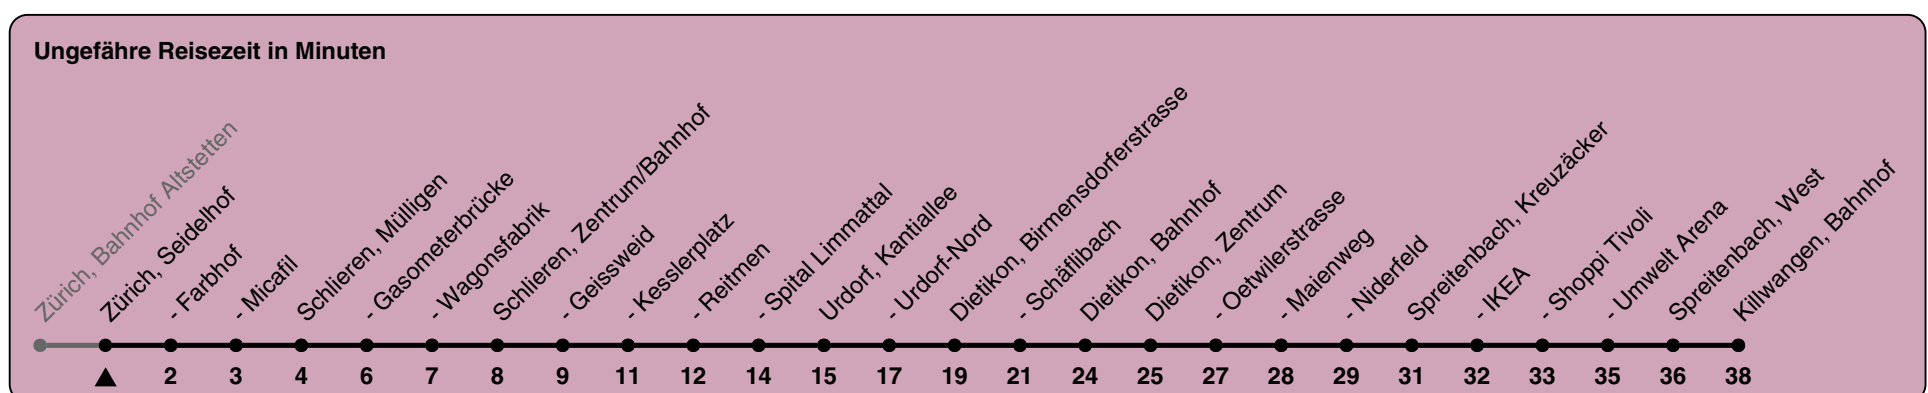

Seidelhof

Richtung Killwangen, Bahnhof

h	Montag-Freitag	Samstag	Sonn- und Feiertag
5	39 54	39 54	39 54
6	09 24 39 54	09 24 39 54	09 24 39 54
7	09 24 39 54	09 24 39 54	09 24 39 54
8	09 24 39 54	09 24 39 54	09 24 39 54
9	09 24 39 54	09 24 39 54	09 24 39 54
10	09 24 39 54	09 24 39 54	09 24 39 54
11	09 24 39 54	09 24 39 54	09 24 39 54
12	09 24 39 54	09 24 39 54	09 24 39 54
13	09 24 39 54	09 24 39 54	09 24 39 54
14	09 24 39 54	09 24 39 54	09 24 39 54
15	09 24 39 54	09 24 39 54	09 24 39 54
16	09 24 39 54	09 24 39 54	09 24 39 54
17	09 24 39 54	09 24 39 54	09 24 39 54
18	09 24 39 54	09 24 39 54	09 24 39 54
19	09 24 39 54	09 24 39 54	09 24 39 54
20	09 24 39 54	09 24 39 54	09 24 39 54
21	09 24 39 54	09 24 39 54	09 24 39 54
22	09 24 39 54	09 24 39 54	09 24 39 54
23	09 24a 39a 54a	09 24a 39a 54a	09 24a 39a 54a
0	09a 24a	09a 24a	09a 24a

a) bis Spreitenbach, Kreuzäcker

Als Feiertage gelten: 25./26. Dezember, 1./2. Januar, Karfreitag, Ostermontag, Auffahrt, Pfingstmontag, 1. August

Gültig ab 04.03. - 14.12.2024