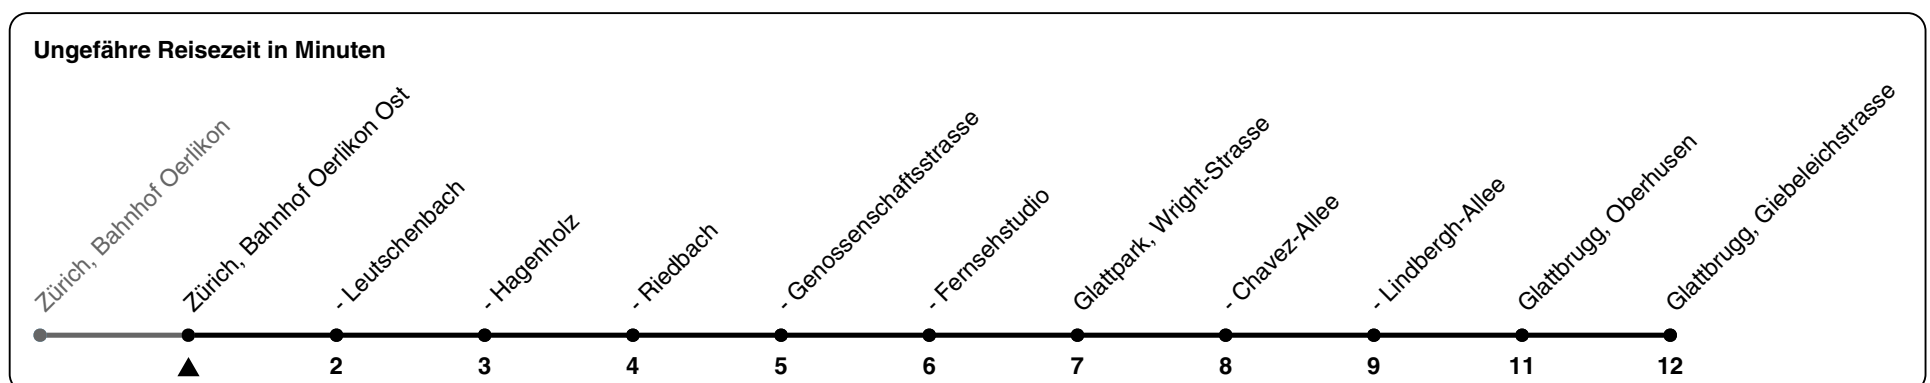

781

ZVV-Contact 0800 988 988 | zvv.ch

Zum Live-Fahrplan

Bahnhof Oerlikon Ost

Richtung **Glattbrugg, Giebeleichstrasse**

h	Montag - Freitag	Samstag	Sonn- und Feiertag
5	16 31 46	56	56
6	01 16 23 29 37 44 52 59	11 26 41 56	11 26 41 56
7	06 13 21 28 36 43 51 58	11 26 41 56	11 26 41 56
8	06 13 21 28 36 43 51 58	11 26 41 56	11 26 41 56
9	06 15 25 35 45 55	11 26 41 56	11 26 41 56
10	05 15 25 35 45 55	11 26 41 56	11 26 41 56
11	05 15 25 35 45 55	11 26 41 56	11 26 41 56
12	05 15 25 35 45 55	11 26 41 56	11 26 41 56
13	05 15 25 35 45 55	11 26 41 56	11 26 41 56
14	05 15 25 35 45 55	11 26 41 56	11 26 41 56
15	05 15 25 35 45 55	11 26 41 56	11 26 41 56
16	02 09 17 24 32 39 47 54	11 26 41 56	11 26 41 56
17	02 09 17 24 32 39 47 54	11 26 41 56	11 26 41 56
18	02 09 17 24 32 40 48 55	11 26 41 56	11 26 41 56
19	03 10 18 25 33 40 48 55	11 26 41 56	11 26 41 56
20	03 11 26 41 56	11 26 41 56	11 26 41 56
21	11 26 41 56	11 26 41 56	11 26 41 56
22	11 26 41 56	11 26 41 56	11 26 41 56
23	11 26 41 56	11 26 41 56	11 26 41 56
0	11 26 41	11 26 41	11 26 41

Als Feiertage gelten: 25./26. Dez., 1./2. Jan., Karfreitag, Ostermontag, 1. Mai, Auffahrt, Pfingstmontag, 1. Aug.

09.10.2023

Gültig 10.12.2023 - 13.12.2025

GEMEINSAM VORWÄRTS.