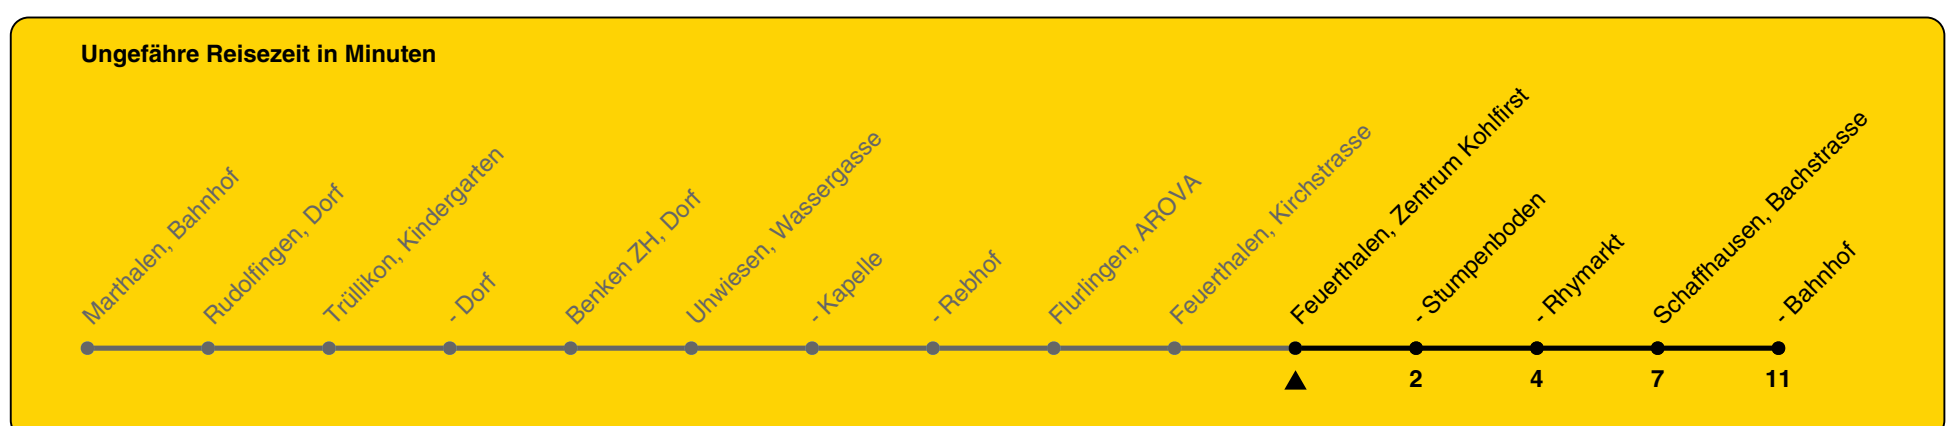

630

ZVV-Contact 0800 988 988 | zvv.ch

Zum Live-Fahrplan

Zentrum Kohlfirst

Richtung Schaffhausen, Bahnhof

h	Montag - Freitag	Samstag	Sonn- und Feiertag
5			
6	16	16	16
7	16	16	16
8	16	16	16
9	16	16	16
10	16	16	16
11	16	16	16
12	16	16	16
13	16	16	16
14	16	16	16
15	16	16	16
16	16	16	16
17	16	16	16
18	16	16	16
19	16	16	16
20	16	16	16
21	16	16	16
22	19	19	19
23	19	19	19
0	19	19	19

Als Feiertage gelten: 25./26. Dez., 1./2. Jan., Karfreitag, Ostermontag, 1. Mai, Auffahrt, Pfingstmontag, 1. Aug.

Gültig von 10.12.2023 bis 14.12.2024

GEMEINSAM VORWÄRTS.

25.10.2023