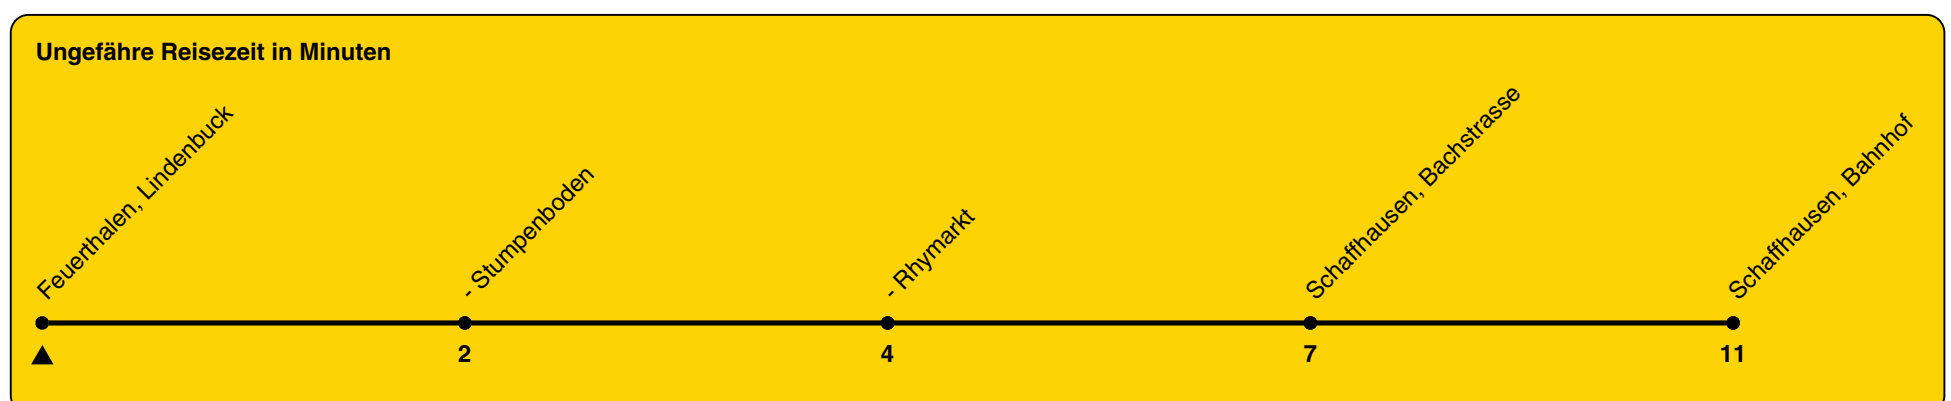

# 632

ZVV-Contact 0800 988 988 | zvv.ch

Zum Live-Fahrplan

Lindenbuck

## Richtung Schaffhausen, Bahnhof

h	Montag - Freitag	Samstag	Sonn- und Feiertag
5	31		
6	01 31	31	31
7	01 31	01 31	01 31
8	01 31	01 31	01 31
9	01 31	01 31	01 31
10	01 31	01 31	01 31
11	01 31	01 31	01 31
12	01 31	01 31	01 31
13	01 31	01 31	01 31
14	01 31	01 31	01 31
15	01 31	01 31	01 31
16	01 31	01 31	01 31
17	01 31	01 31	01 31
18	01 31	01 31	01 31
19	01 31	01 31	01 31
20	01 31	01 31	01 31
21	01 31	01 31	01 31
22	01 31	01 31	01 31
23	01 31	01 31	01 31
0	01 31a	01 31a	01 31a

a) bis Feuerthalen, Stumpenboden

Als Feiertage gelten: 25./26. Dez., 1./2. Jan., Karfreitag, Ostermontag, 1. Mai, Auffahrt, Pfingstmontag, 1. Aug.

Gültig von 10.12.2023 bis 14.12.2024

GEMEINSAM VORWÄRTS.