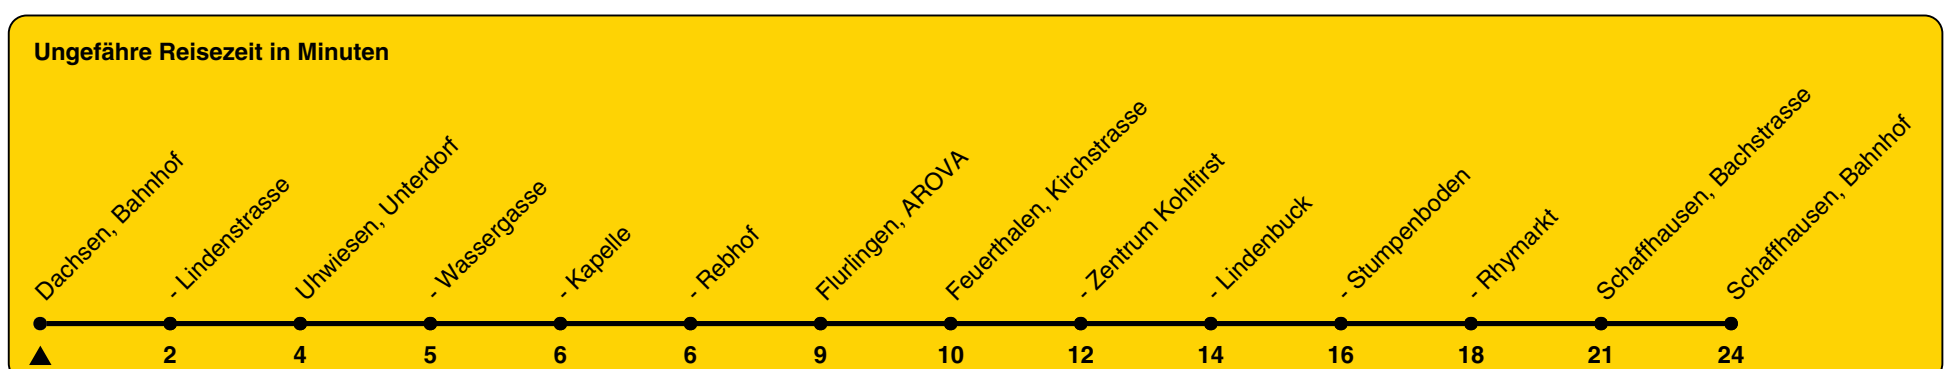

634

ZVV-Contact 0800 988 988 | zvv.ch

Zum Live-Fahrplan

Bahnhof

Richtung Schaffhausen, Bahnhof

h	Montag - Freitag	Samstag	Sonn- und Feiertag
5	34		
6	34	34	
7	34	34	
8	34	34	
9	34	34	
10	34	34	
11	34	34	
12	34	34	
13	34	34	
14	34	34	
15	34	34	
16	34	34	
17	34	34	
18	34	34	
19	34	34	
20			
21			
22			
23			
0			

Als Feiertage gelten: 25./26. Dez., 1./2. Jan., Karfreitag, Ostermontag, 1. Mai, Auffahrt, Pfingstmontag, 1. Aug.

Gültig von 10.12.2023 bis 14.12.2024

GEMEINSAM VORWÄRTS.

25.10.2023