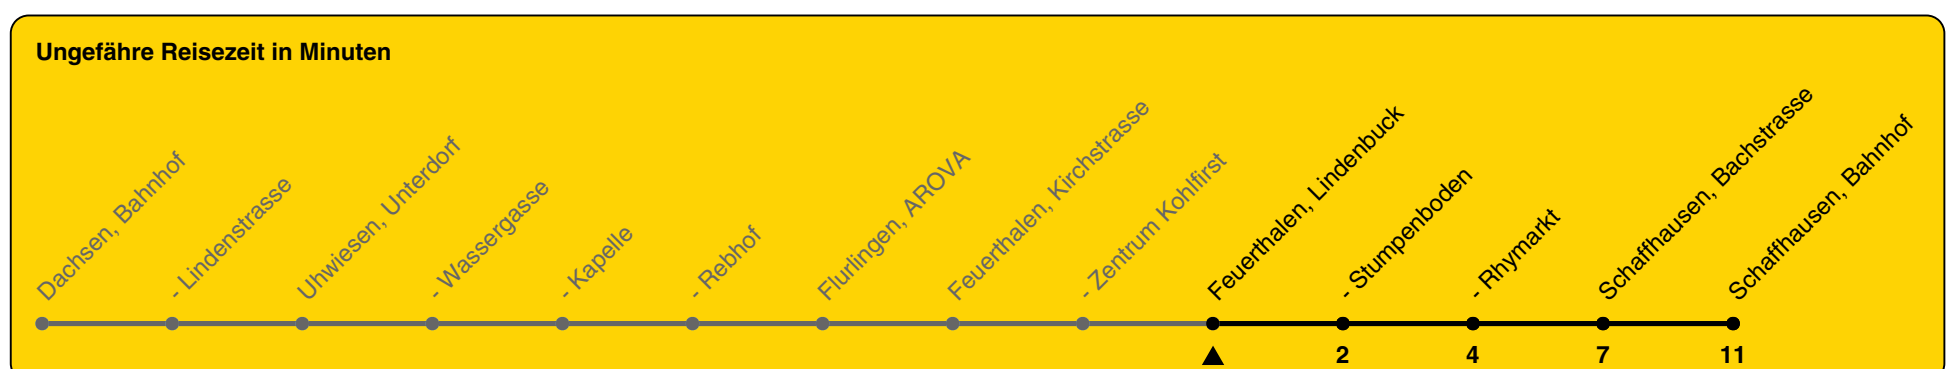

# 634

ZVV-Contact 0800 988 988 | zvv.ch

Zum Live-Fahrplan

Lindenbuck

## Richtung Schaffhausen, Bahnhof

| h  | Montag - Freitag | Samstag | Sonn- und Feiertag |
|----|------------------|---------|--------------------|
| 5  | 47               |         |                    |
| 6  | 47               | 47      |                    |
| 7  | 47               | 47      |                    |
| 8  | 47               | 47      |                    |
| 9  | 47               | 47      |                    |
| 10 | 47               | 47      |                    |
| 11 | 47               | 47      |                    |
| 12 | 47               | 47      |                    |
| 13 | 47               | 47      |                    |
| 14 | 47               | 47      |                    |
| 15 | 47               | 47      |                    |
| 16 | 47               | 47      |                    |
| 17 | 47               | 47      |                    |
| 18 | 47               | 47      |                    |
| 19 | 47               | 47      |                    |
| 20 |                  |         |                    |
| 21 |                  |         |                    |
| 22 |                  |         |                    |
| 23 |                  |         |                    |
| 0  |                  |         |                    |

Als Feiertage gelten: 25./26. Dez., 1./2. Jan., Karfreitag, Ostermontag, 1. Mai, Auffahrt, Pfingstmontag, 1. Aug.

Gültig von 10.12.2023 bis 14.12.2024

GEMEINSAM VORWÄRTS.

25.10.2023