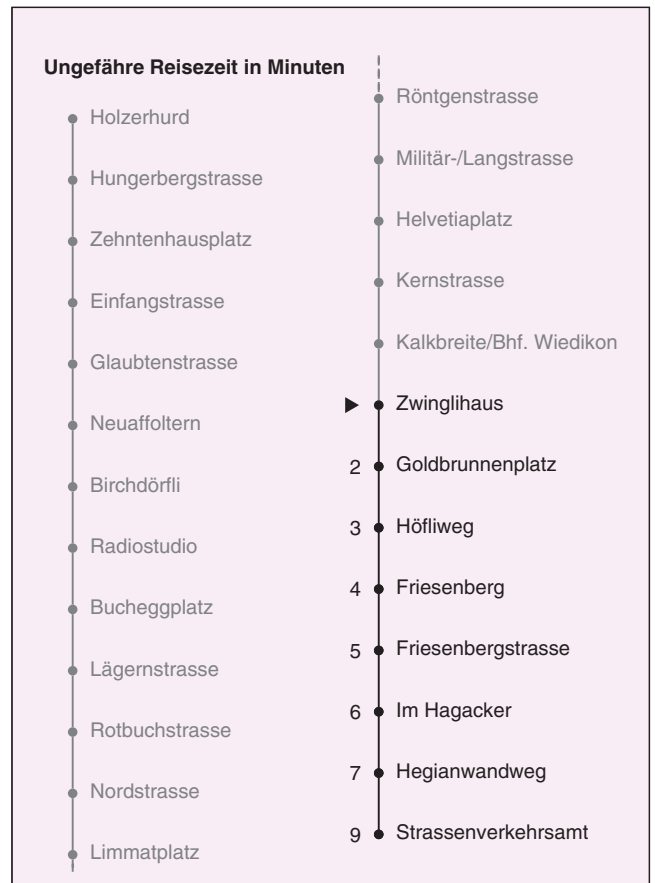

32

VBZ Zürich Linie

Partner im ZVV
ZVV-Contact
 0848 988 988
 @zvv_contact

Echtzeitinfo:
 ZVV-App für
 iPhone/Android

Zwinglihaus

Richtung Strassenverkehrsamt

Gültig: 10.07. - 20.08.2017

Als Sonntage gelten auch: 25. und 26. Dezember, 1. und 2. Januar, Karfreitag, Ostermontag, 1. Mai, Auffahrt, Pfingstmontag, 1. August

h	Montag-Freitag	Samstag	Sonn- und Feiertag	h
5	18 31 46 54	18 31 46	18 31 46	5
6	01 08 15 22 30 37 45 53	01 16 31 46	01 16 31 46	6
7	00 08 15 23 30 38 45 53	01 09 16 31 39 46 58	01 16 31 46	7
8	00 08 15 23 30 38 45 53	08 18 28 38 48 58	01 16 31 46	8
9	00 08 15 23 30 38 45 53	08 18 28 38 48 54 58	01 16 31 39 46	9
10	00 08 15 23 30 38 45 53	08 15 23 30 38 45 53	01 09 16 28 38 48 58	10
11-15	00 08 15 23 30 38 45 53	00 08 15 23 30 38 45 53	08 18 28 38 48 58	11-15
16	00 08 15 20 25 33 40 48 55	00 08 15 23 30 38 45 53	08 18 28 38 48 58	16
17	03 10 18 25 33 40 48 55	00 08 15 23 30 38 45 53	08 18 28 38 48 58	17
18	03 10 18 25 33 40 47 55	00 08 15 23 30 38 45 53	08 18 28 38 48 58	18
19	00 08 15 23 30 38 45 53	00 08 15 23 30 38 45 53	08 18 28 38 48 58	19
20	00 08 15 23 29 39 49 59	00 08 15 23 29 39 49 59	08 18 28 38 49 59	20
21	09 19 29 39 49 59	09 19 29 39 49 59	09 19 29 39 49 59	21
22	09 19 29 _b 31 _a 39 _b 46 _a 49 _b 59 _b	09 19 29 39 49 59	09 19 31 46	22
23	01 _a 09 _b 16 _a 19 _b 29 _b 31 _a 39 _b 46 _a 49 _b 59 _b	09 19 29 39 49 59	01 16 31 46	23
0	01 _a 09 _b 16 _a 19 _b 31	09 19 31	01 16 31	0

a Montag - Donnerstag b Nur Freitag

Nach besonderem Fahrplan verkehren die Kurse am 24. und 31. Dezember, am Sechseläuten, am Züri-Fäscht, an der Streetparade und am Knabenschieszen.