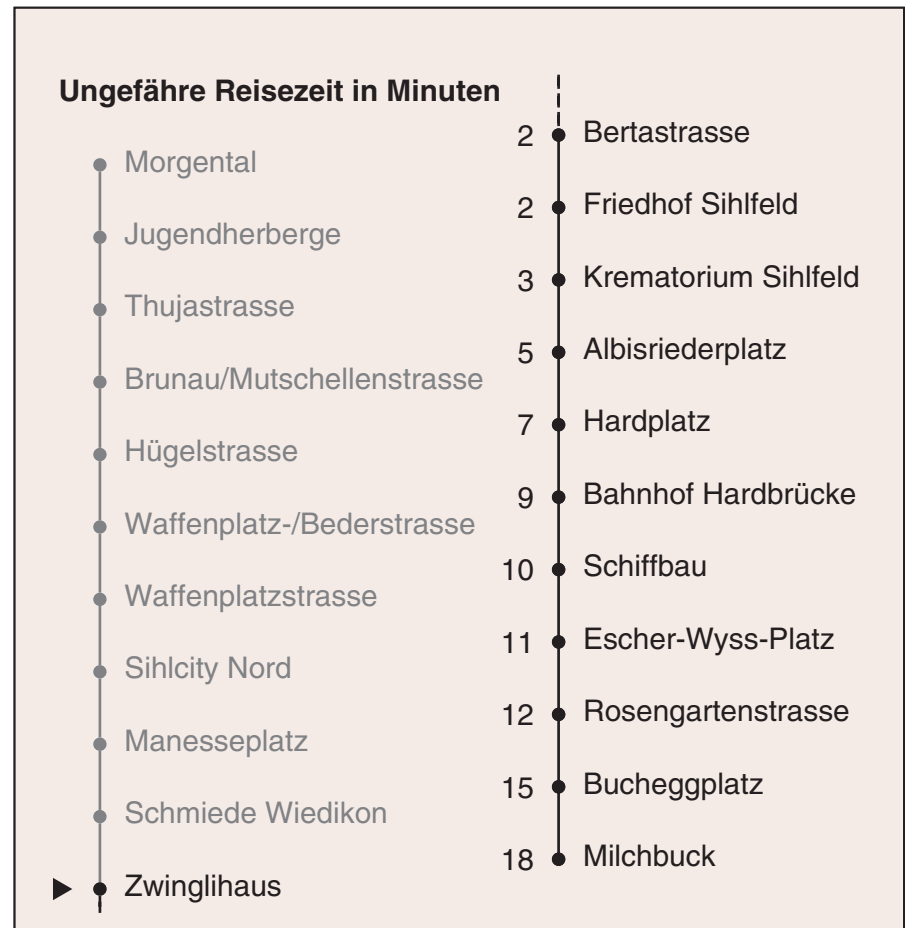

72

VBZ Züri Linie

Partner im ZVV
ZVV-Contact
 0848 988 988
 @zvv_contact
Echtzeitinfo:
 ZVV-App für
 iPhone/Android

Zwinglihaus

Richtung Milchbuck

Gültig ab 11.12.2016

Als Sonntage gelten auch: 25. und 26. Dezember, 1. und 2. Januar, Karfreitag, Ostermontag, 1. Mai, Auffahrt, Pfingstmontag, 1. August

h	Montag-Freitag	Samstag	Sonn- und Feiertag	h
5	27 42 53	42 57	42 57	5
6	01 09 17 25 32 40 44 52 59	12 27 42 57	12 27 42 57	6
7	07 14 22 29 37 44 52 59	12 27 42 52	12 27 42 57	7
8	07 14 22 29 37 45 53	02 12 22 32 42 52	12 27 42 57	8
9	01 09 16 18 _c 24 31 39 46 54	02 12 22 32 42 52	12 27 42 52	9
10	01 09 16 24 31 39 46 54	02 10 16 24 31 39 46 54	02 12 22 32 42 52	10
11	01 09 16 24 31 39 46 54	01 09 16 24 31 39 46 54	02 12 22 32 42 52	11
12	01 09 16 24 31 39 46 54	01 09 16 24 31 39 46 54	02 12 22 32 42 52	12
13	01 09 16 24 31 39 46 54	01 09 16 24 31 39 46 54	02 12 22 32 42 52	13
14	01 09 16 24 31 39 46 54	01 09 16 24 31 39 46 54	02 12 22 32 42 52	14
15	01 09 16 24 31 39 46 54	01 09 16 24 31 39 46 54	02 12 22 32 42 52	15
16	01 05 13 20 28 35 43 50 58	01 09 16 24 31 39 46 54	02 12 22 32 42 52	16
17	05 13 20 28 35 43 50 58	01 09 16 24 31 39 46 54	02 12 22 32 42 52	17
18	05 13 20 28 35 43 51 59	01 09 15 22 30 37 45 52	02 12 22 32 42 52	18
19	07 15 17 _c 23 31 39 46 54	00 07 15 22 30 37 45 52	02 12 22 32 42 52	19
20	01 09 15 23 31 41 43 _c 51	00 07 15 22 31 41 43 _c 51	02 12 21 31 41 51	20
21	01 11 21 31 41 51	01 11 21 31 41 51	01 11 21 31 41 51	21
22	01 11 21 31 41 _b 42 _a 51 _b 57 _a	01 11 21 31 41 51	01 11 21 31 42 57	22
23	00 _a 01 _b 11 _b 12 _a 21 _b 27 _a 31 _b 41 _b 42 _a 51 _b 57 _a	01 11 21 31 41 51	00 _c 12 27 42 57	23
0	01 _b 12 27 30 _b 34 _a 40 _c 49 _c	01 12 27 30 _c 40 _c 49 _c	12 27 34 _c 49 _c	0

a Montag - Donnerstag b Nur Freitag c bis Albisriederplatz
 Nach besonderem Fahrplan verkehren die Kurse am 24. und 31. Dezember, am Sechseläuten, am Züri-Fäscht, an der Streetparade und am Knabenschieszen.