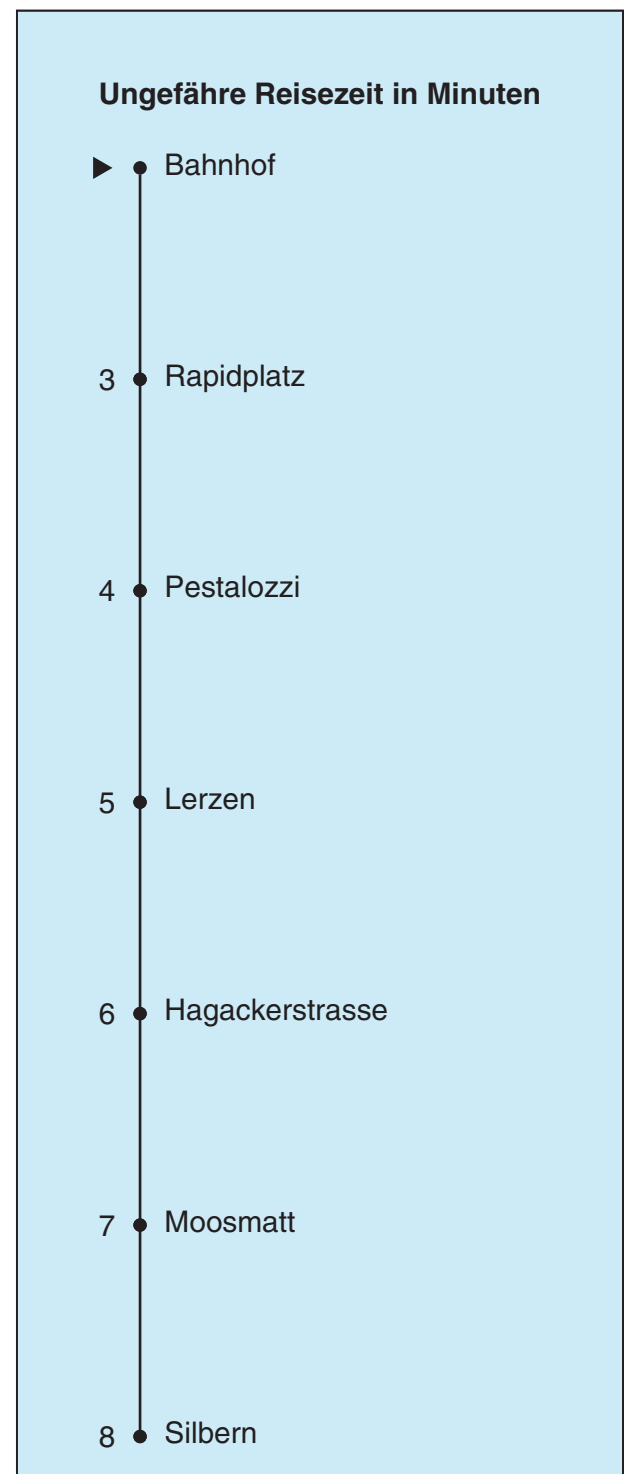

309

VBZ Züri Linie

Partner im ZVV
ZVV-Contact
 0848 988 988
 @zvv_contact

Echtzeitinfo:
 ZVV-App für
 iPhone/Android

Bahnhof

Richtung Silbern

Gültig ab 11.12.2016

Als Sonntage gelten auch: 25. und 26. Dezember, 1. und 2. Januar, Karfreitag, Ostermontag, 1. Mai, Auffahrt, Pfingstmontag, 1. August

h	Montag - Freitag	Samstag	Sonn- und Feiertag	h
5	49			5
6	04 19 34 41 49 56	36 51		6
7	04 11 19 26 34 41 49 56	06 21 36 51		7
8	04 11 19 26 34 49	06 21 36 51		8
9	06 21 36 51	06 21 36 51		9
10	06 21 36 51	06 21 36 51		10
11	06 21 36 51	06 21 36 51		11
12	06 21 36 51	06 21 36 51		12
13	06 21 36 51	06 21 36 51		13
14	06 21 36 51	06 21 36 51		14
15	06 21 36 49	06 21 36 51		15
16	04 19 34 41 49 56	06 21 36 51		16
17	04 11 19 26 34 41 49	06 21 36 51		17
18	04 19 34 49	06 21 36 51		18
19	04 19 38 53	06 21 38 53		19
20	08 23 38 53	08 23 38 53		20
21	08 23 38	08 23 38		21
22	05 35			22
23	05 35			23
0	05			0