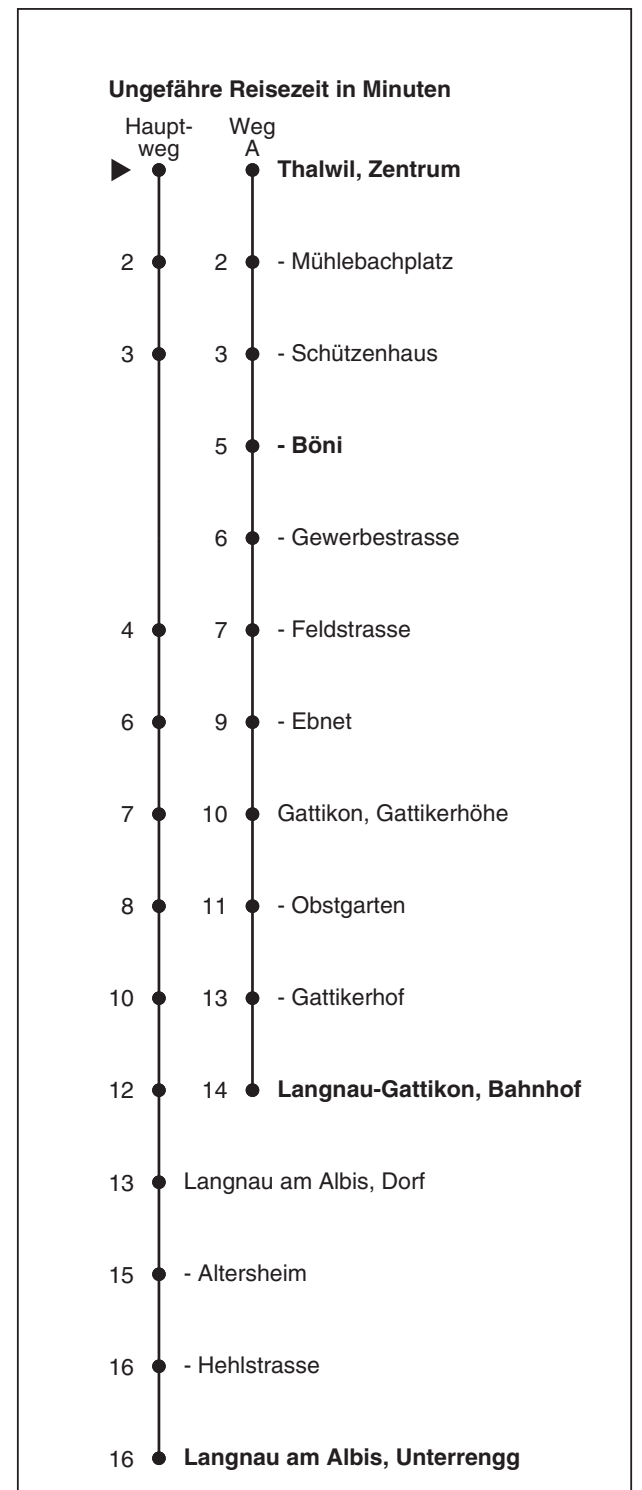

140

SZU
Sihltal Zürich Uetliberg
Bahn
Partner im ZVV
ZVV-Contact
0848 988 988
@zvv_contact
Echtzeitinfo:
ZVV-App für
iPhone/Android

Zentrum

Richtung

Langnau am Albis, Unterrenngg

Gültig ab 11.12.2016

Als Sonntage gelten auch: 25. und 26. Dezember, 1. und 2. Januar, Karfreitag, Ostermontag, 1. Mai, Auffahrt, Pfingstmontag, 1. August

h	Montag - Freitag	Samstag	Sonn- und Feiertag	h
5	43			5
6	13 30 _A 43	13 43	43	6
7	00 _A 13 30 _A 43	13 43	13 43	7
8	00 _A ^b 13 43	13 43	13 43	8
9	13 43	13 43	13 43	9
10	13 43	13 43	13 43	10
11	13 43	13 43	13 43	11
12	13 43	13 43	13 43	12
13	13 43	13 43	13 43	13
14	13 43	13 43	13 43	14
15	13 43	13 43	13 43	15
16	13 43	13 43	13 43	16
17	00 _a 13 30 _a 43	13 43	13 43	17
18	00 _a 13 30 _a 43	13 43	13 43	18
19	00 _a 13 43	13 43	13 43	19
20	13 43	13 43	13 43	20
21	13 43	13 43	13 43	21
22	13 43	13 43	13 43	22
23	13 43	13 43	13 43	23
0	13	13	13	0

a bis Langnau-Gattikon, Bahnhof

b bis Thalwil, Böni

A fährt Weg A