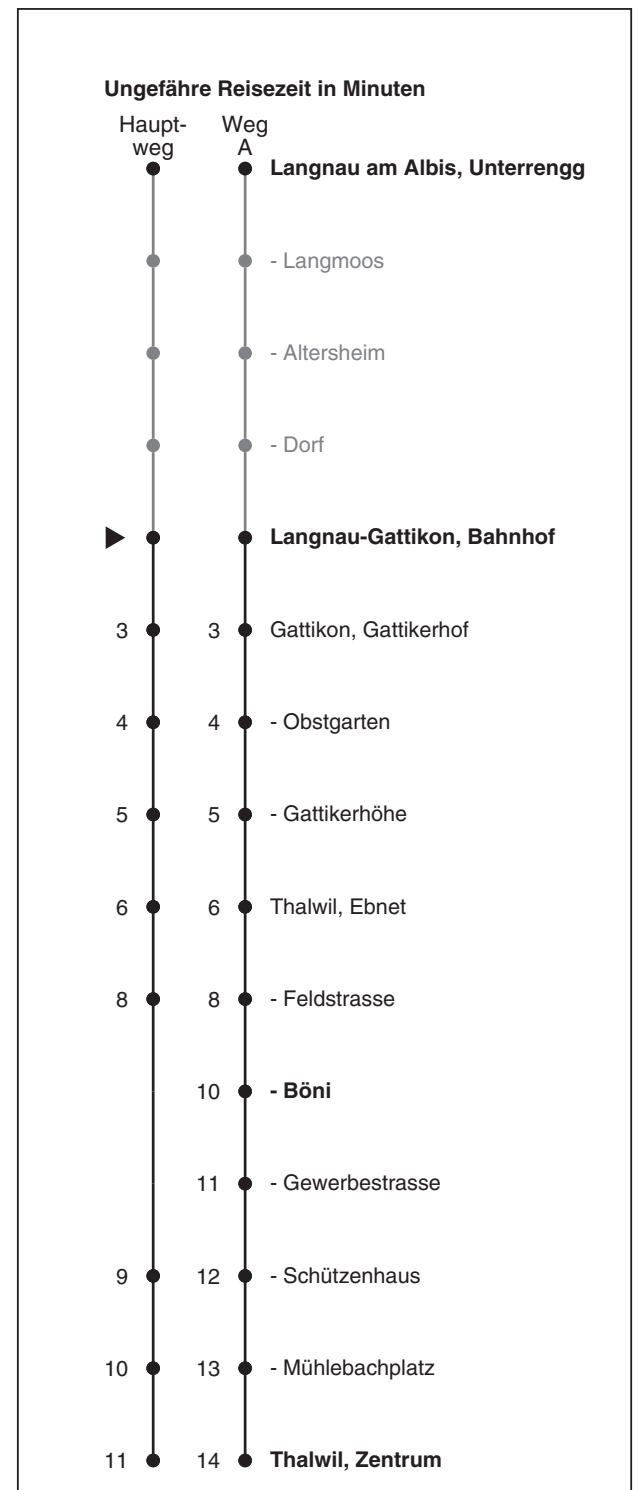

140

 **SZU**
 Sihltal Zürich Uetliberg
 Bahn
 Partner im ZVV
ZVV-Contact
 0848 988 988
 @zvv_contact
 Echtzeitinfo:
 ZVV-App für
 iPhone/Android

Bahnhof

Richtung Thalwil, Zentrum

Gültig ab 11.12.2016

Als Sonntage gelten auch: 25. und 26. Dezember, 1. und 2. Januar, Karfreitag, Ostermontag, 1. Mai, Auffahrt, Pfingstmontag, 1. August

h	Montag - Freitag	Samstag	Sonn- und Feiertag	h
5	35			5
6	05 17 35 47	05 35		6
7	05 17 35 47	05 35	05 35	7
8	05 35	05 35	05 35	8
9	05 35	05 35	05 35	9
10	05 35	05 35	05 35	10
11	05 35	05 35	05 35	11
12	05 35	05 35	05 35	12
13	05 35	05 35	05 35	13
14	05 35	05 35	05 35	14
15	05 35	05 35	05 35	15
16	05 35 44 _A	05 35	05 35	16
17	05 14 _A 35 44 _A	05 35	05 35	17
18	05 14 _A 35 44 _A	05 35	05 35	18
19	05 35	05 35	05 35	19
20	05 35	05 35	05 35	20
21	05 35	05 35	05 35	21
22	05 35	05 35	05 35	22
23	05 35	05 35	05 35	23
0	05	05	05	0

A fährt Weg A