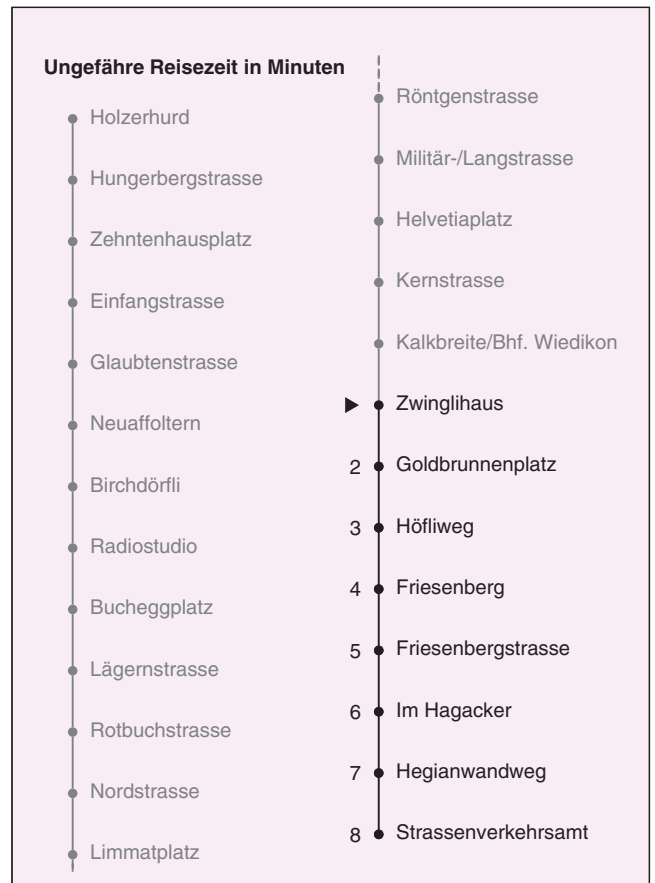

# 32

VBZ Zürich Linie

Partner im ZVV  
**ZVV-Contact**  
 0848 988 988  
 @zvv\_contact

**Echtzeitinfo:**  
 ZVV-App für  
 iPhone/Android

Zwinglihaus

## Richtung Strassenverkehrsamt

Gültig: 16.07. - 19.08.2018

Als Sonntage gelten auch: 25. und 26. Dezember, 1. und 2. Januar, Karfreitag, Ostermontag, 1. Mai, Auffahrt, Pfingstmontag, 1. August

h	Montag-Freitag	Samstag	Sonn- und Feiertag	h
5	17 31 46 54	17 31 46	17 31 46	5
6	01 08 14 22 29 37 44 53	01 16 31 46	01 16 31 46	6
7	00 08 15 23 30 38 45 53	01 09 16 31 39 46 58	01 16 31 46	7
8	00 08 15 23 30 38 45 53	08 18 28 38 48 58	01 16 31 46	8
9	00 08 15 23 30 38 45 53	08 18 28 38 48 54 58	01 16 31 39 46	9
10	00 08 15 23 30 38 45 53	08 16 23 30 38 45 53	01 09 16 28 38 48 58	10
11-15	00 08 15 23 30 38 45 53	00 08 15 23 30 38 45 53	08 18 28 38 48 58	11-15
16	00 08 15 20 25 33 40 48 55	00 08 15 23 30 38 45 53	08 18 28 38 48 58	16
17	03 10 18 25 33 40 48 55	00 08 15 23 30 38 45 53	08 18 28 38 48 58	17
18	03 10 18 25 33 40 47 55	00 08 15 23 30 38 46 53	08 18 28 38 48 58	18
19	00 08 15 23 30 38 45 53	01 08 16 23 31 38 46 53	08 18 28 38 48 58	19
20	00 08 15 23 29 39 49 59	01 08 16 23 30 39 49 59	08 18 28 38 49 59	20
21	09 19 29 39 49 59	09 19 29 39 49 59	09 19 29 39 49 59	21
22	09 19 29 <sub>b</sub> 31 <sub>a</sub> 39 <sub>b</sub> 46 <sub>a</sub> 49 <sub>b</sub> 59 <sub>b</sub>	09 19 29 39 49 59	09 19 31 46	22
23	01 <sub>a</sub> 09 <sub>b</sub> 16 <sub>a</sub> 19 <sub>b</sub> 29 <sub>b</sub> 31 <sub>a</sub> 39 <sub>b</sub> 46 <sub>a</sub> 49 <sub>b</sub> 59 <sub>b</sub>	09 19 29 39 49 59	01 16 31 46	23
0	01 <sub>a</sub> 09 <sub>b</sub> 16 <sub>a</sub> 19 <sub>b</sub> 31	09 19 31	01 16 31	0

a Montag - Donnerstag      b Nur Freitag

Nach besonderem Fahrplan verkehren die Kurse am 24. und 31. Dezember, am Sechseläuten, am Züri-Fäscht, an der Streetparade und am Knabenschieszen.