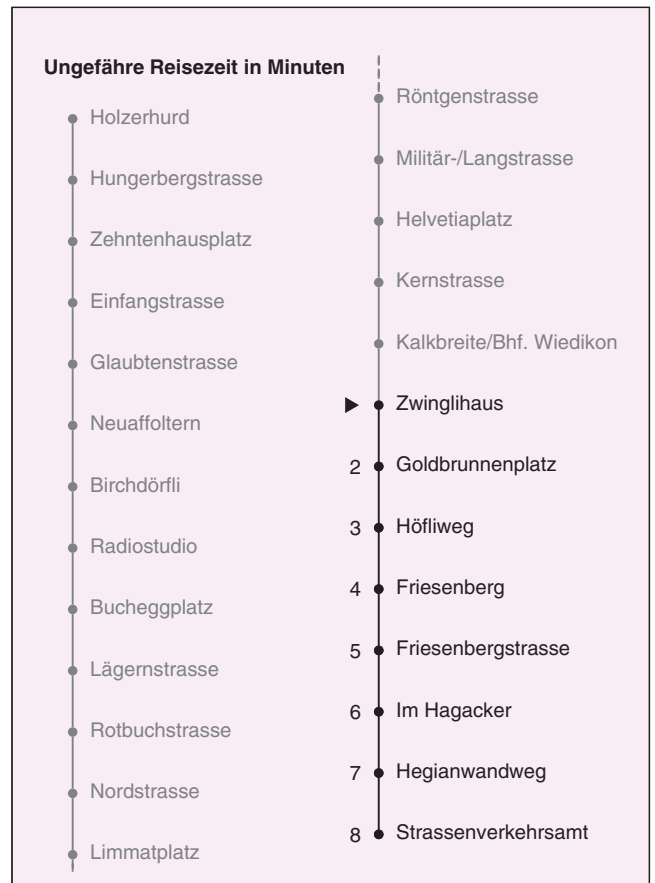

32

VBZ Zürich Linie

Partner im ZVV
ZVV-Contact
 0848 988 988
 @zvv_contact

Echtzeitinfo:
 ZVV-App für
 iPhone/Android

Zwinglihaus

Richtung Strassenverkehrsamt

Gültig: 16.07. - 19.08.2018

Als Sonntage gelten auch: 25. und 26. Dezember, 1. und 2. Januar, Karfreitag, Ostermontag, 1. Mai, Auffahrt, Pfingstmontag, 1. August

h	Montag-Freitag	Samstag	Sonn- und Feiertag	h
5	17 31 46 54	17 31 46	17 31 46	5
6	01 08 14 22 29 37 44 53	01 16 31 46	01 16 31 46	6
7	00 08 15 23 30 38 45 53	01 09 16 31 39 46 58	01 16 31 46	7
8	00 08 15 23 30 38 45 53	08 18 28 38 48 58	01 16 31 46	8
9	00 08 15 23 30 38 45 53	08 18 28 38 48 54 58	01 16 31 39 46	9
10	00 08 15 23 30 38 45 53	08 16 23 30 38 45 53	01 09 16 28 38 48 58	10
11-15	00 08 15 23 30 38 45 53	00 08 15 23 30 38 45 53	08 18 28 38 48 58	11-15
16	00 08 15 20 25 33 40 48 55	00 08 15 23 30 38 45 53	08 18 28 38 48 58	16
17	03 10 18 25 33 40 48 55	00 08 15 23 30 38 45 53	08 18 28 38 48 58	17
18	03 10 18 25 33 40 47 55	00 08 15 23 30 38 46 53	08 18 28 38 48 58	18
19	00 08 15 23 30 38 45 53	01 08 16 23 31 38 46 53	08 18 28 38 48 58	19
20	00 08 15 23 29 39 49 59	01 08 16 23 30 39 49 59	08 18 28 38 49 59	20
21	09 19 29 39 49 59	09 19 29 39 49 59	09 19 29 39 49 59	21
22	09 19 29 _b 31 _a 39 _b 46 _a 49 _b 59 _b	09 19 29 39 49 59	09 19 31 46	22
23	01 _a 09 _b 16 _a 19 _b 29 _b 31 _a 39 _b 46 _a 49 _b 59 _b	09 19 29 39 49 59	01 16 31 46	23
0	01 _a 09 _b 16 _a 19 _b 31	09 19 31	01 16 31	0

a Montag - Donnerstag

b Nur Freitag

Nach besonderem Fahrplan verkehren die Kurse am 24. und 31. Dezember, am Sechseläuten, am Züri-Fäscht, an der Streetparade und am Knabenschieszen.