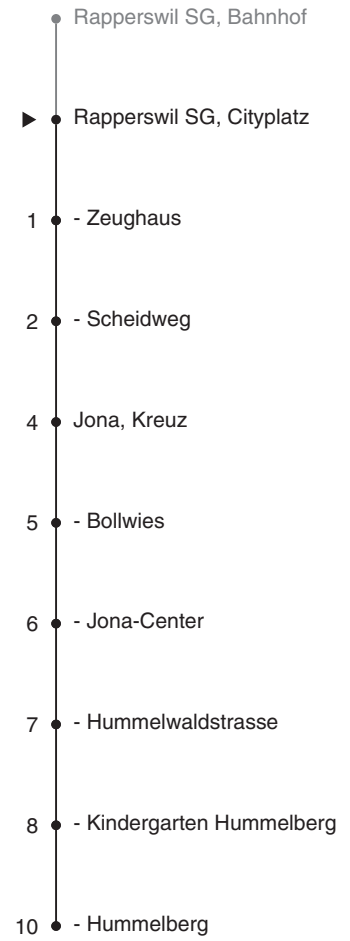

995

 Partner im ZVV
ZVV-Contact
 0848 988 988
 @zvv_contact
Echtzeitinfo:
 ZVV-App für
 iPhone/Android

Ungefähre Reisezeit in Minuten

Cityplatz

Richtung

Jona, Hummelberg

Gültig ab 10.12.2017

Als Sonntage gelten auch: 25. + 26. Dez., 1. + 2. Jan., Karfreitag, Ostermontag, Auffahrt, Pfingstmontag, 1. Aug.

h	Montag - Freitag	Samstag	Sonn- und Feiertag	h
5				5
6	19 49	49		6
7	19 49	19 49		7
8	19 49	19 49		8
9	19 49	19 49		9
10	19 49	19 49		10
11	19 49	19 49		11
12	19 49	19 49		12
13	19 49	19 49		13
14	19 49	19 49		14
15	19 49	19 49		15
16	19 49	19 49		16
17	19 49	19 49		17
18	19 49	19		18
19	19 49			19
20	19 49			20
21				21
22				22
23				23
0				0