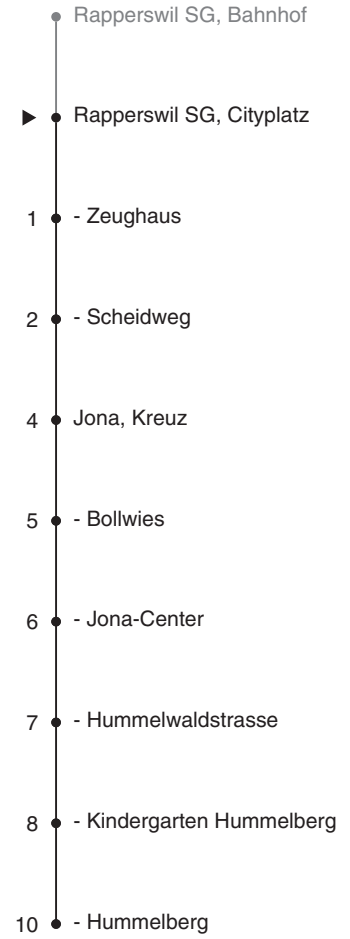

# 995

  
 Partner im ZVV  
**ZVV-Contact**  
 0848 988 988  
 @zvv\_contact  
**Echtzeitinfo:**  
 ZVV-App für  
 iPhone/Android

### Ungefähre Reisezeit in Minuten

Cityplatz

## Richtung