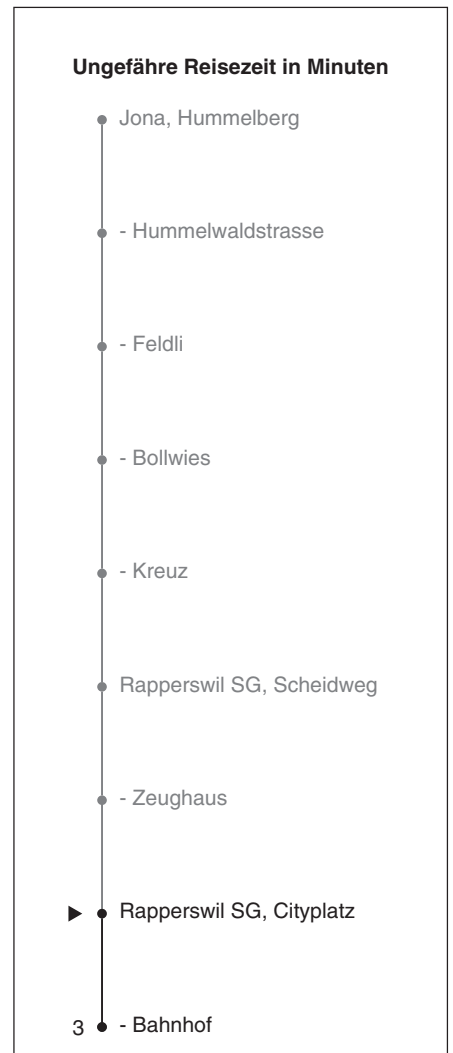

# 995

  
 Partner im ZVV  
**ZVV-Contact**  
 0848 988 988  
 @zvv\_contact  
**Echtzeitinfo:**  
 ZVV-App für  
 iPhone/Android

Cityplatz

## Richtung Rapperswil SG, Bahnhof

Gültig ab 10.12.2017

Als Sonntage gelten auch: 25. + 26. Dez., 1. + 2. Jan., Karfreitag, Ostermontag, Auffahrt, Pfingstmontag, 1. Aug.

h	Montag - Freitag	Samstag	Sonn- und Feiertag	h
5				5
6	08 38	38		6
7	08 38	08 38		7
8	08 38	08 38		8
9	08 38	08 38		9
10	08 38	08 38		10
11	08 38	08 38		11
12	08 38	08 38		12
13	08 38	08 38		13
14	08 38	08 38		14
15	08 38	08 38		15
16	08 38	08 38		16
17	08 38	08 38		17
18	08 38	08		18
19	08 38			19
20	08 38			20
21				21
22				22
23				23
0				0