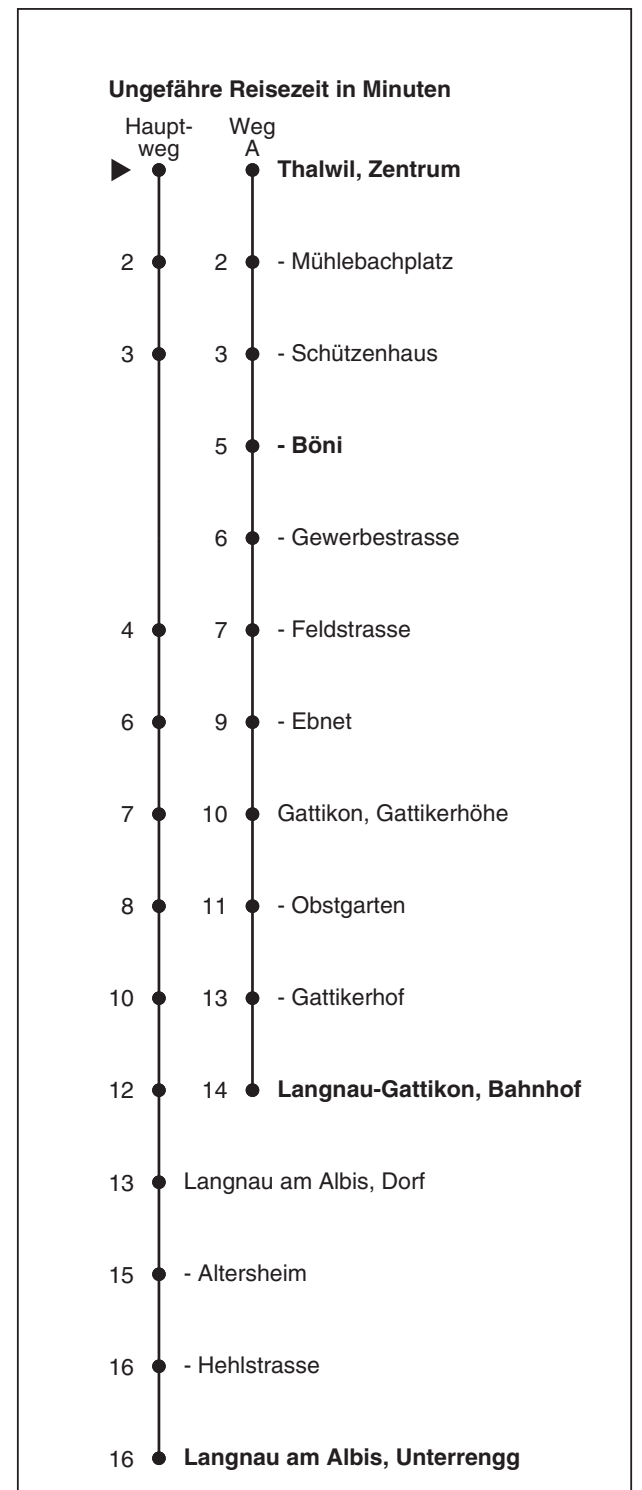

140

 **SZU**
 Sihltal Zürich Uetliberg
 Bahn
 Partner im ZVV
ZVV-Contact
 0848 988 988
 @zvv_contact
 Echtzeitinfo:
 ZVV-App für
 iPhone/Android

Zentrum

Richtung

Langnau am Albis, Unterrenngg

Gültig ab 10.12.2017

Als Sonntage gelten auch: 25. und 26. Dezember, 1. und 2. Januar, Karfreitag, Ostermontag, 1. Mai, Auffahrt, Pfingstmontag, 1. August

h	Montag - Freitag	Samstag	Sonn- und Feiertag	h
5	43			5
6	13 30 _A 43	13 43	43	6
7	00 _A 13 30 _A 43	13 43	13 43	7
8	00 _A ^b 13 43	13 43	13 43	8
9	13 43	13 43	13 43	9
10	13 43	13 43	13 43	10
11	13 43	13 43	13 43	11
12	13 43	13 43	13 43	12
13	13 43	13 43	13 43	13
14	13 43	13 43	13 43	14
15	13 43	13 43	13 43	15
16	13 43	13 43	13 43	16
17	00 _a 13 30 _a 43	13 43	13 43	17
18	00 _a 13 30 _a 43	13 43	13 43	18
19	00 _a 13 43	13 43	13 43	19
20	13 43	13 43	13 43	20
21	13 43	13 43	13 43	21
22	13 43	13 43	13 43	22
23	13 43	13 43	13 43	23
0	13	13	13	0

a bis Langnau-Gattikon, Bahnhof

b bis Thalwil, Böni

A fährt Weg A