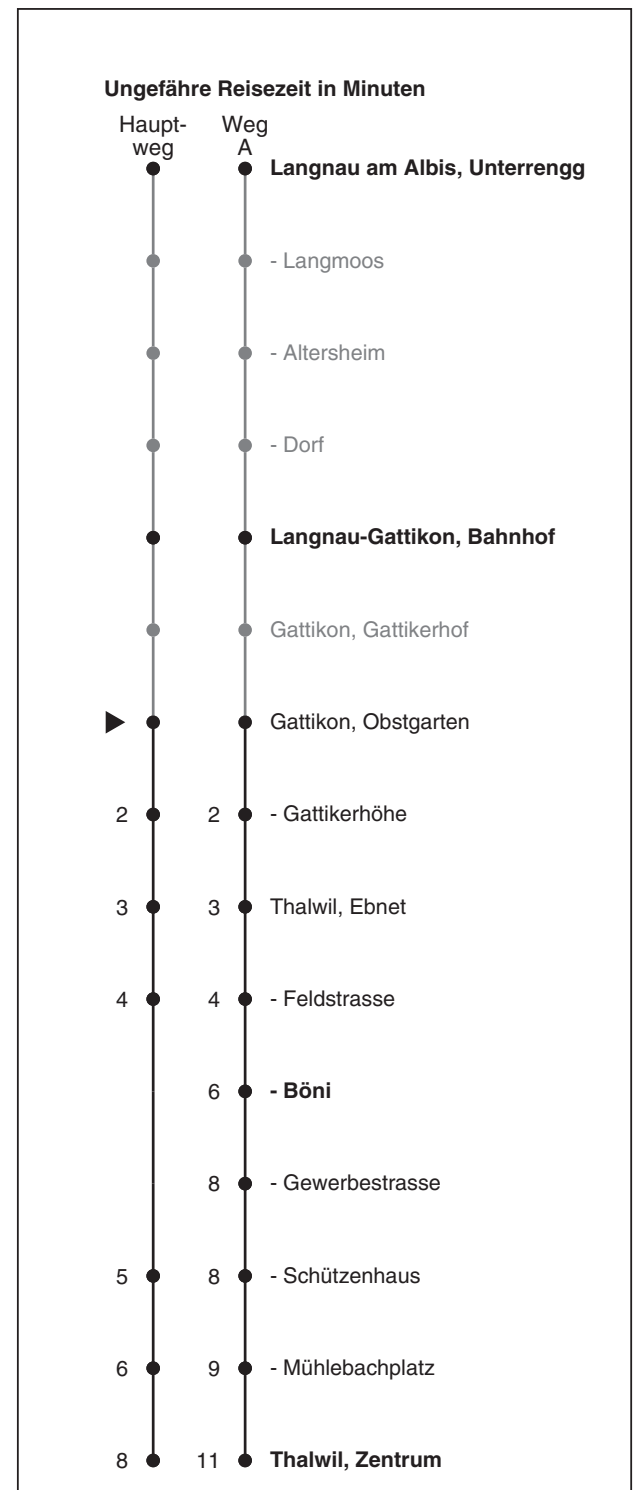

140

SZU
Sihltal Zürich Uetliberg
Bahn
Partner im ZVV
ZVV-Contact
0848 988 988
@zvv_contact
Echtzeitinfo:
ZVV-App für
iPhone/Android

Obstgarten

Richtung Thalwil, Zentrum

Gültig ab 10.12.2017

Als Sonntage gelten auch: 25. und 26. Dezember, 1. und 2. Januar, Karfreitag, Ostermontag, 1. Mai, Auffahrt, Pfingstmontag, 1. August

h	Montag - Freitag	Samstag	Sonn- und Feiertag	h
5	38			5
6	08 20 38 50	08 38		6
7	08 20 38 50	08 38	08 38	7
8	08 38	08 38	08 38	8
9	08 38	08 38	08 38	9
10	08 38	08 38	08 38	10
11	08 38	08 38	08 38	11
12	08 38	08 38	08 38	12
13	08 38	08 38	08 38	13
14	08 38	08 38	08 38	14
15	08 38	08 38	08 38	15
16	08 38 47 _A	08 38	08 38	16
17	08 17 _A 38 47 _A	08 38	08 38	17
18	08 17 _A 38 47 _A	08 38	08 38	18
19	08 38	08 38	08 38	19
20	08 38	08 38	08 38	20
21	08 38	08 38	08 38	21
22	08 38	08 38	08 38	22
23	08 38	08 38	08 38	23
0	08	08	08	0

A fährt Weg A