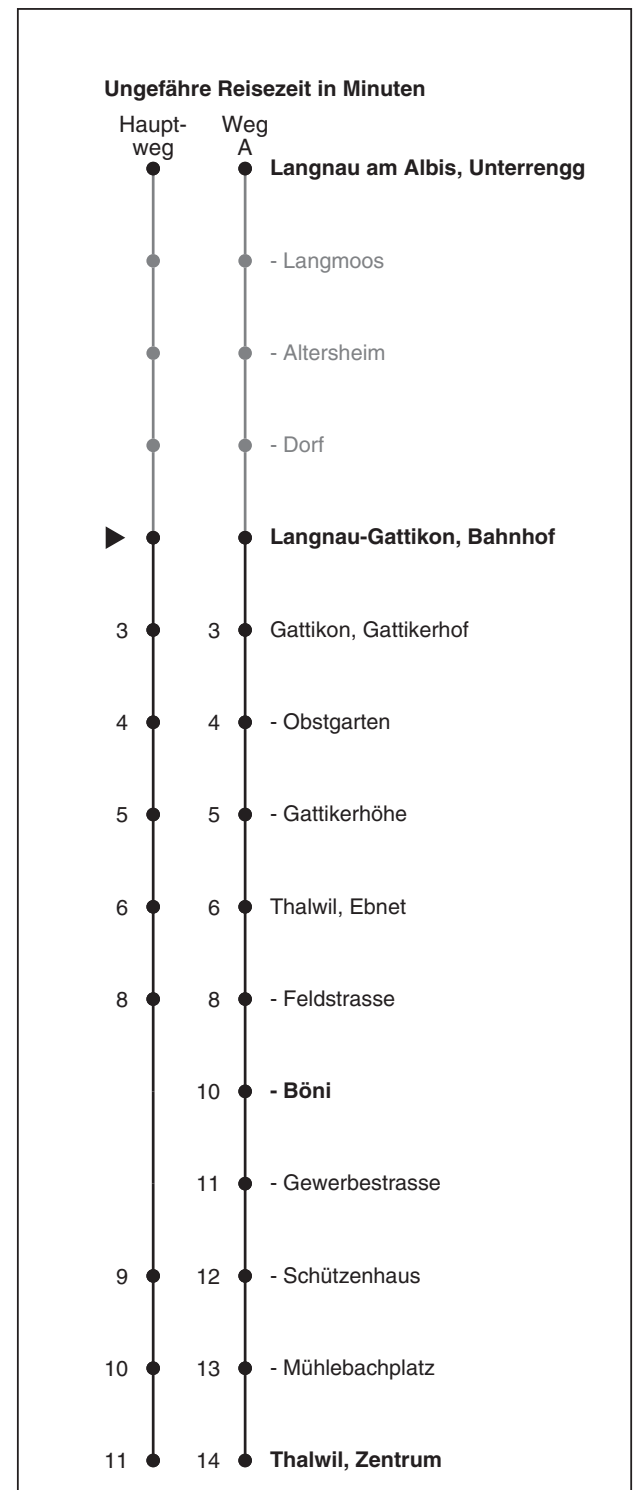

140

 **SZU**
 Sihltal Zürich Uetliberg
 Bahn
 Partner im ZVV
ZVV-Contact
 0848 988 988
 @zvv_contact
Echtzeitinfo:
ZVV-App für
iPhone/Android

Bahnhof

Richtung Thalwil, Zentrum

Gültig ab 10.12.2017

Als Sonntage gelten auch: 25. und 26. Dezember, 1. und 2. Januar, Karfreitag, Ostermontag, 1. Mai, Auffahrt, Pfingstmontag, 1. August

h	Montag - Freitag	Samstag	Sonn- und Feiertag	h
5	35			5
6	05 17 35 47	05 35		6
7	05 17 35 47	05 35	05 35	7
8	05 35	05 35	05 35	8
9	05 35	05 35	05 35	9
10	05 35	05 35	05 35	10
11	05 35	05 35	05 35	11
12	05 35	05 35	05 35	12
13	05 35	05 35	05 35	13
14	05 35	05 35	05 35	14
15	05 35	05 35	05 35	15
16	05 35 44 _A	05 35	05 35	16
17	05 14 _A 35 44 _A	05 35	05 35	17
18	05 14 _A 35 44 _A	05 35	05 35	18
19	05 35	05 35	05 35	19
20	05 35	05 35	05 35	20
21	05 35	05 35	05 35	21
22	05 35	05 35	05 35	22
23	05 35	05 35	05 35	23
0	05	05	05	0

A fährt Weg A