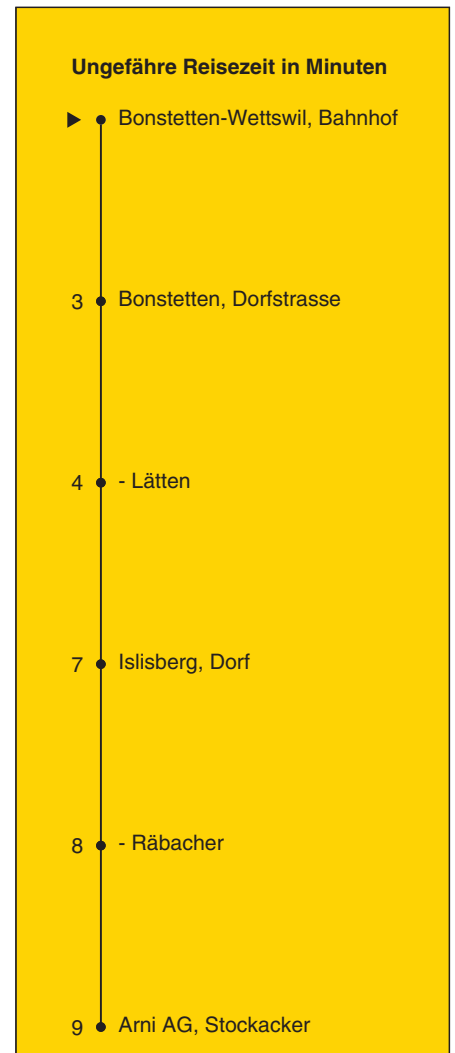

# 205

Partner im ZVV  
**ZVV-Contact**  
 0848 988 988  
 @zvv\_contact  
 Echtzeitinfo:  
 ZVV-App für  
 iPhone/Android

Bahnhof

## Richtung Arni AG, Stockacker

Gültig ab 10.12.2017

Als Sonntage gelten auch: 25. und 26. Dezember, 1. und 2. Januar, Karfreitag, Ostermontag, 1. Mai, Auffahrt, Pfingstmontag, 1. August

| h  | Montag - Freitag | Samstag | Sonn- und Feiertag | h  |
|----|------------------|---------|--------------------|----|
| 6  | 24 54            |         |                    | 6  |
| 7  | 24 54            |         |                    | 7  |
| 8  | 24               |         |                    | 8  |
| 9  | 24               |         |                    | 9  |
| 10 | 24               |         |                    | 10 |
| 11 | 24               |         |                    | 11 |
| 12 | 17               |         |                    | 12 |
| 13 | 17 <sub>a</sub>  |         |                    | 13 |
| 14 | 17               |         |                    | 14 |
| 15 | 17 47            |         |                    | 15 |
| 16 | 17 47            |         |                    | 16 |
| 17 | 17 47            |         |                    | 17 |
| 18 | 17 47            |         |                    | 18 |
| 19 | 17 47            |         |                    | 19 |
| 20 |                  |         |                    | 20 |
| 21 |                  |         |                    | 21 |
| 22 |                  |         |                    | 22 |
| 23 |                  |         |                    | 23 |
| 0  | 41               | 41      |                    | 0  |

a bis Islisberg, Dorf