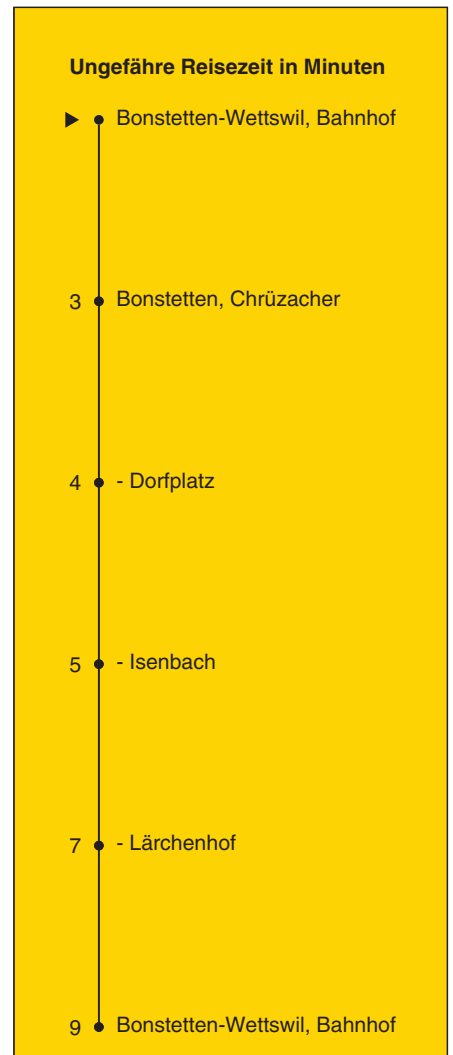

228

Partner im ZVW
ZVV-Contact
 0848 988 988
 @zvv_contact
 Echtzeitinfo:
 ZVV-App für
 iPhone/Android

Bahnhof

Richtung

Bonstetten-Wettswil, Bahnhof

Rundkurs

via Chrüzacher Dorfplatz

Gültig ab 10.12.2017

a bis Bonstetten, Isenbach