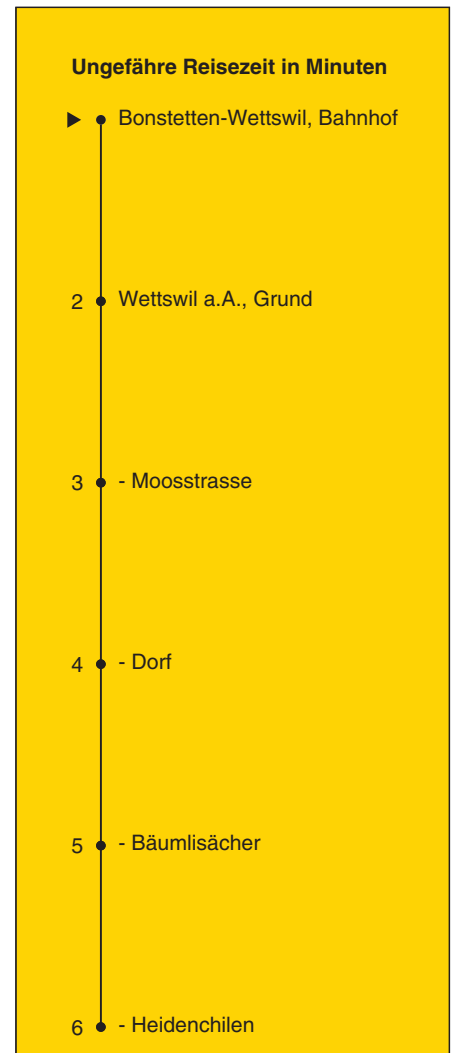

# 229

Partner im ZVV  
**ZVV-Contact**  
 0848 988 988  
 @zvv\_contact  
 Echtzeitinfo:  
 ZVV-App für  
 iPhone/Android

Bahnhof

## Richtung Wettswil a.A., Heidenchilen

Gültig ab 10.12.2017

Als Sonntage gelten auch: 25. und 26. Dezember, 1. und 2. Januar, Karfreitag, Ostermontag, 1. Mai, Auffahrt, Pfingstmontag, 1. August

h	Montag - Freitag	Samstag	Sonn- und Feiertag	h
5	32 58			5
6	28 58	02 32		6
7	28 58	02 32		7
8	28	02 32		8
9	02 32	02 32		9
10	02 32	02 32		10
11	02 32	02 32		11
12	02 32	02 32		12
13	02 32	02 32		13
14	02 32	02 32		14
15	02 32	02 32		15
16	02 32	02 32		16
17	02 32	02 32		17
18	02 32	02 32		18
19	02 32	02 32		19
20	02 32	02 32		20
21	02	02		21
22				22
23				23
0				0