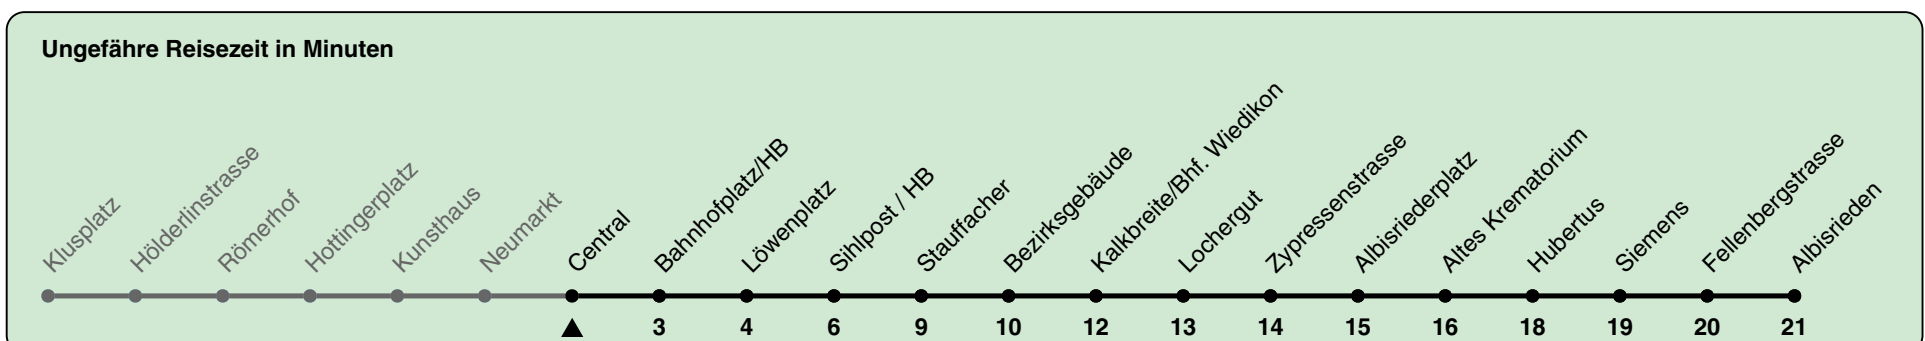

Central

Richtung Albisrieden

h	Montag-Freitag	Samstag	Sonn- und Feiertag
5	32 47	32 47	32 47
6	02 13 21 28 36 43 51 58	02 17 32 47	02 17 32 47
7	05 13 20 28 35 43 50 58	02 17 32 47 58	02 17 32 47
8	05 13 20 28 35 42 50 57	08 18 28 38 48 58	02 17 32 47
9	05 12 20 27 35 42 50 57	08 18 28 38 48 57	02 17 32 47 58
10	05 12 20 27 35 42 50 57	04 12 20 27 35 42 50 57	08 18 28 38 48 58
11	05 12 20 27 35 42 50 57	05 12 20 27 35 42 50 57	08 18 28 38 48 58
12	05 12 20 27 35 42 50 57	05 12 20 27 35 42 50 57	08 18 28 38 48 58
13	05 12 20 27 35 42 50 57	05 12 20 27 35 42 50 57	08 18 28 38 48 58
14	05 12 20 27 35 42 50 57	05 12 20 27 35 42 50 57	08 18 28 38 48 58
15	05 12 20 27 35 42 50 57	05 12 20 27 35 42 50 57	08 18 28 38 48 58
16	05 12 19 27 34 42 49 57	05 12 20 27 35 42 50 57	08 18 28 38 48 58
17	04 12 19 27 34 42 49 57	05 12 20 27 35 42 50 57	08 18 28 38 48 58
18	04 12 19 27 34 42 50 57	05 12 20 28 36 38 ^a 43 51 58	08 18 28 38 48 58
19	05 12 20 27 35 42 50 57	06 13 21 28 36 43 51 58	08 18 28 38 48 58
20	05 11 20 25 32 47	06 13 20 29 37 ^a 47	09 19 32 34 ^a 47
21	02 17 32 47	02 17 32 47	02 17 32 47
22	02 17 32 47	02 17 32 47	02 17 32 47
23	02 17 32 47	02 17 32 47	02 17 32 47
0	02 17 32 44 ^a 55 ^a	02 17 32 44 ^a 55 ^a	02 17 32 44 ^a 55 ^a

a) bis Kalkbreite/Bhf. Wiedikon

Nach besonderem Fahrplan verkehren die Kurse am 24. und 31. Dezember, am Sechseläuten, an der Streetparade und am Knabenschiessen.

Als Feiertage gelten: 25./26. Dez., 1./2. Jan., Karfreitag, Ostermontag, 1. Mai, Auffahrt, Pfingstmontag, 1. Aug.