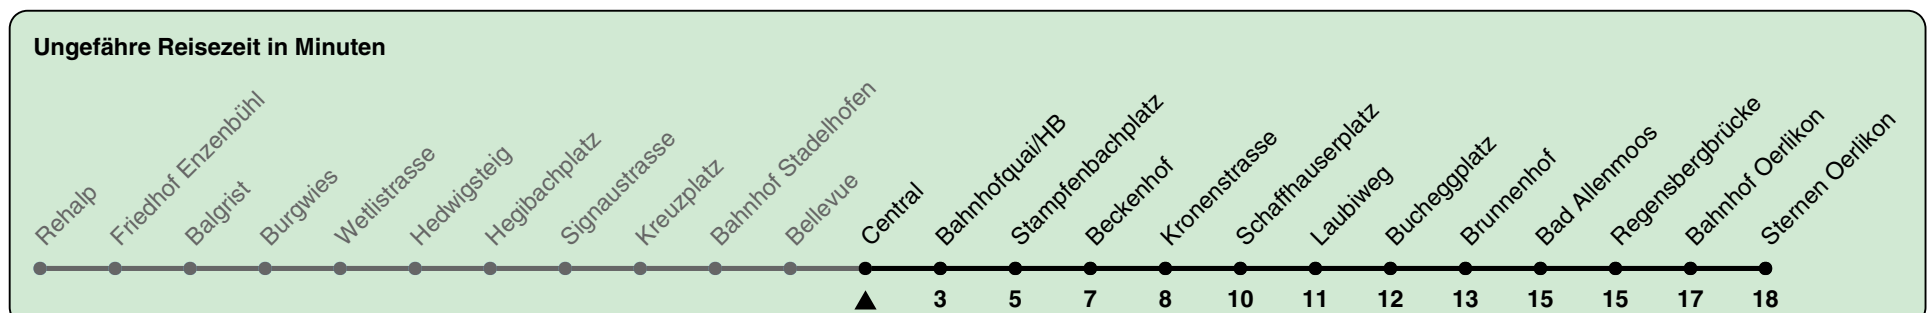

Central

# Richtung **Sternen Oerlikon**

h	Montag-Freitag	Samstag	Sonn- und Feiertag
5			
6			
7			
8			
9			
10			
11			
12			
13			
14			
15			
16			
17			
18			
19			
20			
21			
22			
23			
0			
1	10	10	10

In der Regel jedes 2. Tram mit Niederflureinstieg

Nach besonderem Fahrplan verkehren die Kurse am 24. und 31. Dezember, am Sechseläuten, an der Streetparade und am Knabenschiessen.

Als Feiertage gelten: 25./26. Dez., 1./2. Jan., Karfreitag, Ostermontag, 1. Mai, Auffahrt, Pfingstmontag, 1. Aug.